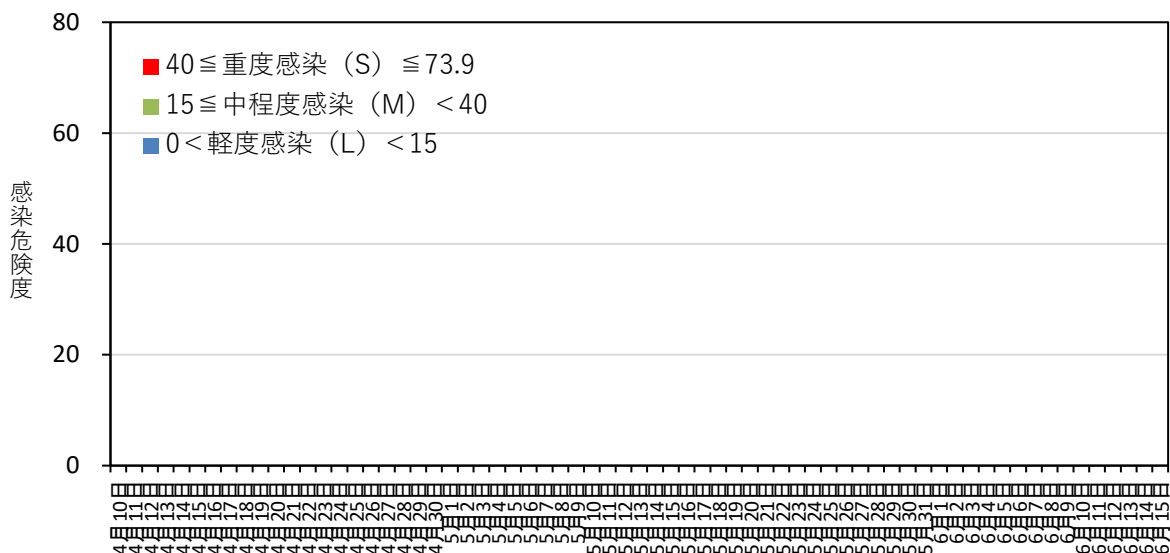

# 黒星病の感染危険度(弘前) 2021年4月10日～4月11日

月日	感染危険度	月日	感染危険度	月日	感染危険度
4月10日	0.0	5月1日		6月1日	
4月11日	0.0	5月2日		6月2日	
4月12日		5月3日		6月3日	
4月13日		5月4日		6月4日	
4月14日		5月5日		6月5日	
4月15日		5月6日		6月6日	
4月16日		5月7日		6月7日	
4月17日		5月8日		6月8日	
4月18日		5月9日		6月9日	
4月19日		5月10日		6月10日	
4月20日		5月11日		6月11日	
4月21日		5月12日		6月12日	
4月22日		5月13日		6月13日	
4月23日		5月14日		6月14日	
4月24日		5月15日		6月15日	
4月25日		5月16日			
4月26日		5月17日			
4月27日		5月18日			
4月28日		5月19日			
4月29日		5月20日			
4月30日		5月21日			
		5月22日			
		5月23日			
		5月24日			
		5月25日			
		5月26日			
		5月27日			
		5月28日			
		5月29日			
		5月30日			
		5月31日			