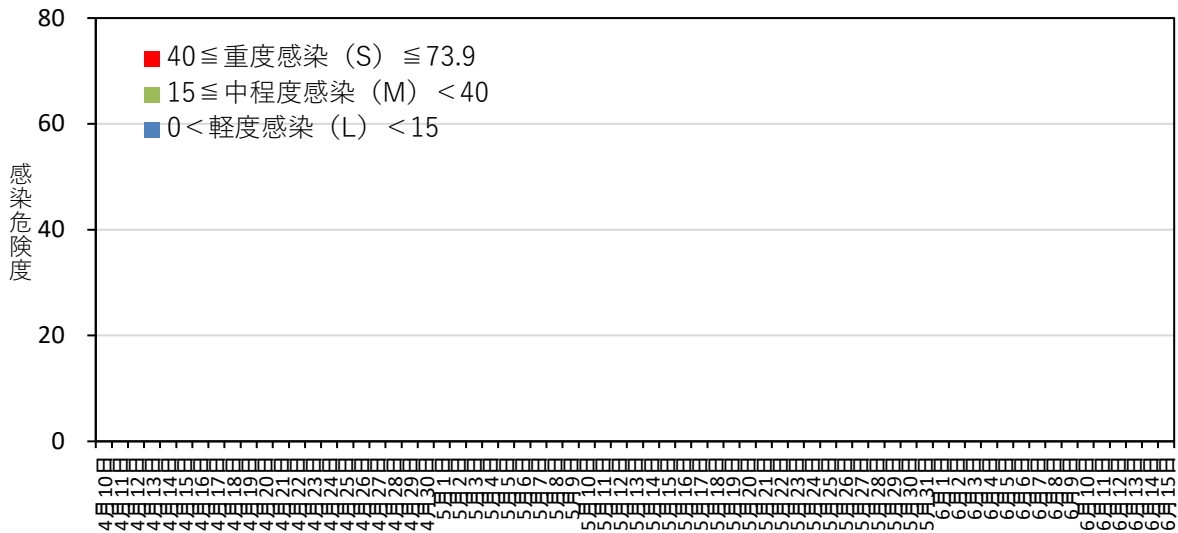

黒星病の感染危険度（弘前） 2021年4月10日～4月11日

月日	感染危険度	月日	感染危険度	月日	感染危険度
4月10日	0.0	5月1日		6月1日	
4月11日	0.0	5月2日		6月2日	
4月12日		5月3日		6月3日	
4月13日		5月4日		6月4日	
4月14日		5月5日		6月5日	
4月15日		5月6日		6月6日	
4月16日		5月7日		6月7日	
4月17日		5月8日		6月8日	
4月18日		5月9日		6月9日	
4月19日		5月10日		6月10日	
4月20日		5月11日		6月11日	
4月21日		5月12日		6月12日	
4月22日		5月13日		6月13日	
4月23日		5月14日		6月14日	
4月24日		5月15日		6月15日	
4月25日		5月16日			
4月26日		5月17日			
4月27日		5月18日			
4月28日		5月19日			
4月29日		5月20日			
4月30日		5月21日			
		5月22日			
		5月23日			
		5月24日			
		5月25日			
		5月26日			
		5月27日			
		5月28日			
		5月29日			
		5月30日			
		5月31日			