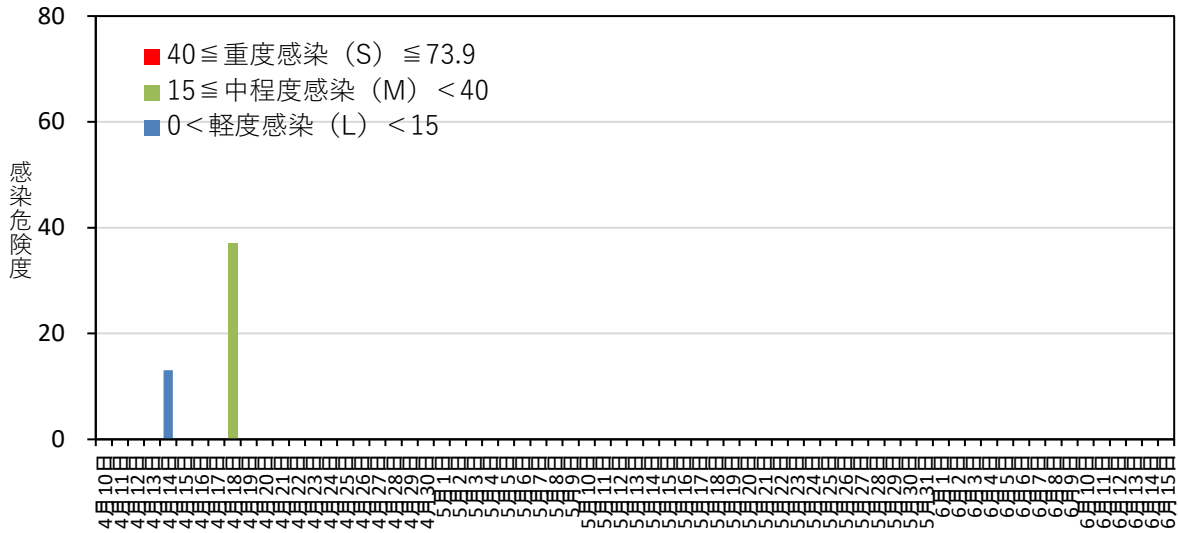

黒星病の感染危険度（弘前） 2021年4月10日～4月18日

月日	感染危険度	月日	感染危険度	月日	感染危険度
4月10日	0.0	5月1日		6月1日	
4月11日	0.0	5月2日		6月2日	
4月12日	0.0	5月3日		6月3日	
4月13日	0.0	5月4日		6月4日	
4月14日	13.1	5月5日		6月5日	
4月15日	0.0	5月6日		6月6日	
4月16日	0.0	5月7日		6月7日	
4月17日	0.0	5月8日		6月8日	
4月18日	37.2	5月9日		6月9日	
4月19日		5月10日		6月10日	
4月20日		5月11日		6月11日	
4月21日		5月12日		6月12日	
4月22日		5月13日		6月13日	
4月23日		5月14日		6月14日	
4月24日		5月15日		6月15日	
4月25日		5月16日			
4月26日		5月17日			
4月27日		5月18日			
4月28日		5月19日			
4月29日		5月20日			
4月30日		5月21日			
		5月22日			
		5月23日			
		5月24日			
		5月25日			
		5月26日			
		5月27日			
		5月28日			
		5月29日			
		5月30日			
		5月31日			