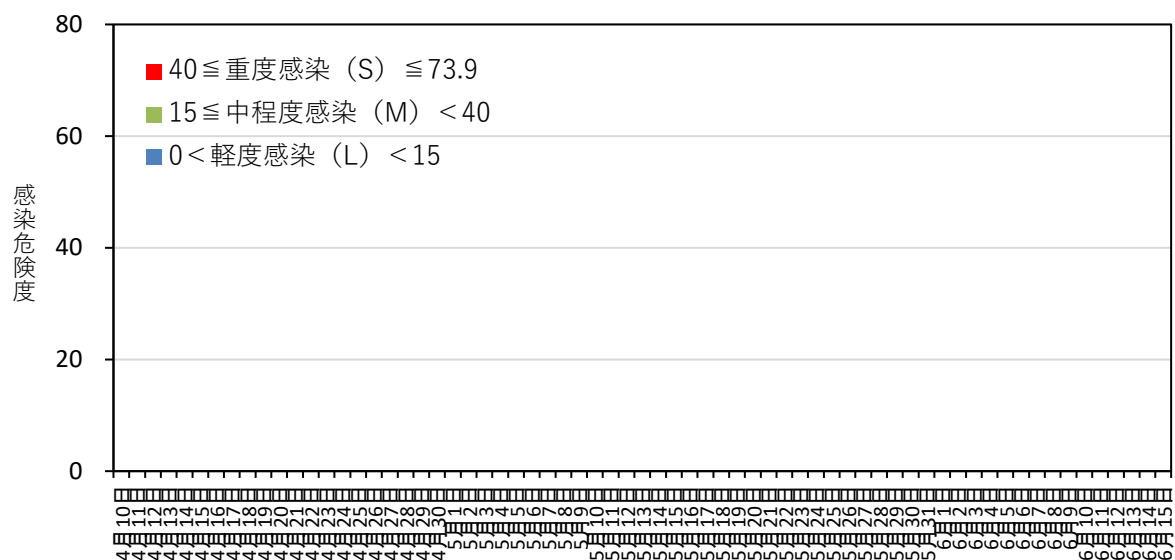

黒星病の感染危険度(黒石) 2021年4月10日～4月12日

月日	感染危険度	月日	感染危険度	月日	感染危険度
4月10日	0.0	5月1日		6月1日	
4月11日	0.0	5月2日		6月2日	
4月12日	0.0	5月3日		6月3日	
4月13日		5月4日		6月4日	
4月14日		5月5日		6月5日	
4月15日		5月6日		6月6日	
4月16日		5月7日		6月7日	
4月17日		5月8日		6月8日	
4月18日		5月9日		6月9日	
4月19日		5月10日		6月10日	
4月20日		5月11日		6月11日	
4月21日		5月12日		6月12日	
4月22日		5月13日		6月13日	
4月23日		5月14日		6月14日	
4月24日		5月15日		6月15日	
4月25日		5月16日			
4月26日		5月17日			
4月27日		5月18日			
4月28日		5月19日			
4月29日		5月20日			
4月30日		5月21日			
		5月22日			
		5月23日			
		5月24日			
		5月25日			
		5月26日			
		5月27日			
		5月28日			
		5月29日			
		5月30日			
		5月31日			