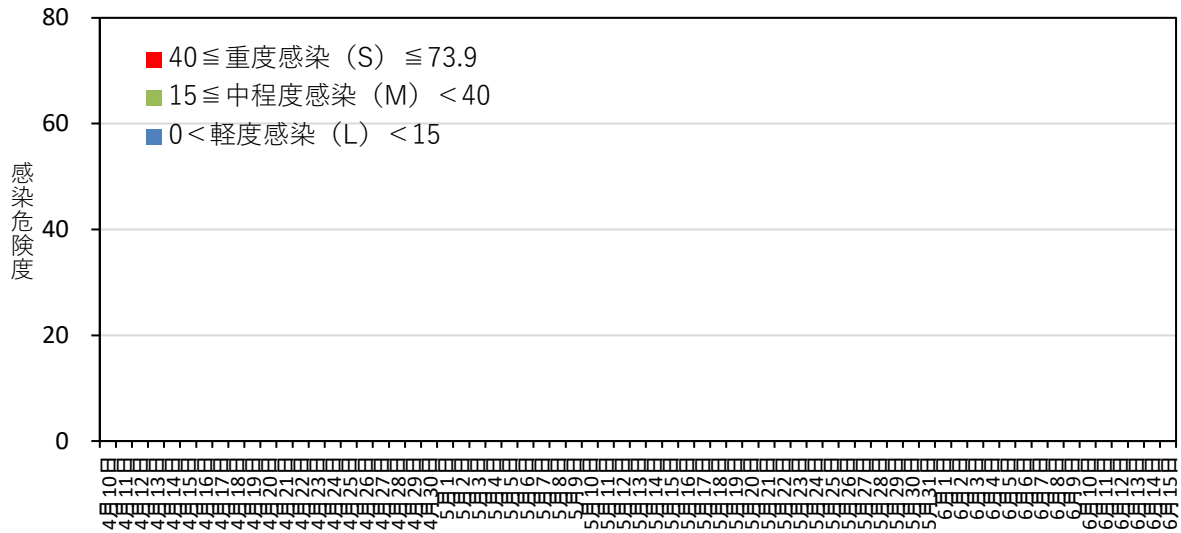

黒星病の感染危険度（黒石） 2021年4月10日～4月15日

月日	感染危険度	月日	感染危険度	月日	感染危険度
4月10日	0.0	5月1日		6月1日	
4月11日	0.0	5月2日		6月2日	
4月12日	0.0	5月3日		6月3日	
4月13日	0.0	5月4日		6月4日	
4月14日	0.0	5月5日		6月5日	
4月15日	0.0	5月6日		6月6日	
4月16日		5月7日		6月7日	
4月17日		5月8日		6月8日	
4月18日		5月9日		6月9日	
4月19日		5月10日		6月10日	
4月20日		5月11日		6月11日	
4月21日		5月12日		6月12日	
4月22日		5月13日		6月13日	
4月23日		5月14日		6月14日	
4月24日		5月15日		6月15日	
4月25日		5月16日			
4月26日		5月17日			
4月27日		5月18日			
4月28日		5月19日			
4月29日		5月20日			
4月30日		5月21日			
		5月22日			
		5月23日			
		5月24日			
		5月25日			
		5月26日			
		5月27日			
		5月28日			
		5月29日			
		5月30日			
		5月31日			