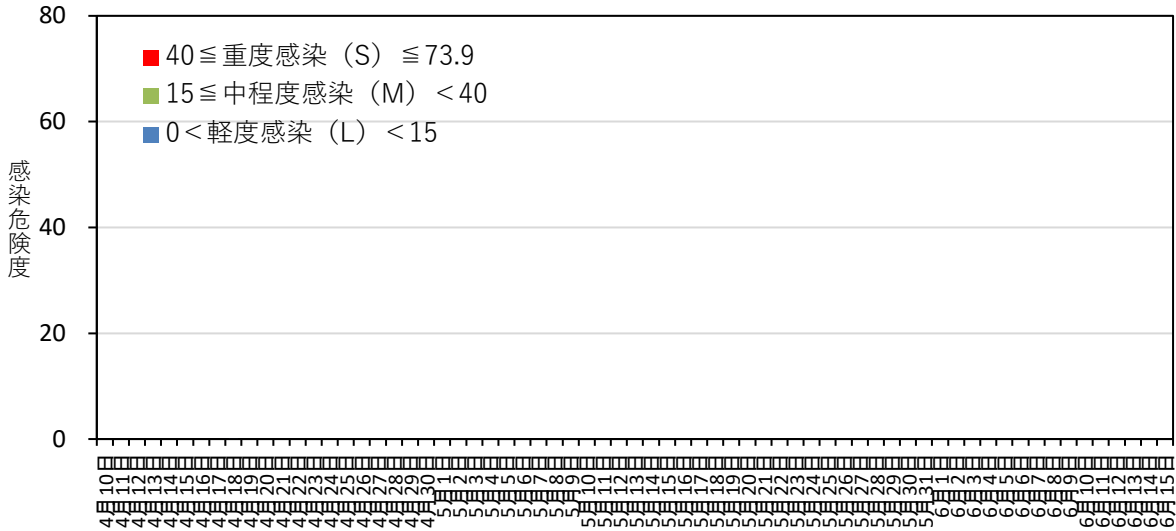

黒星病の感染危険度（黒石） 2021年4月10日～4月19日

月日	感染危険度	月日	感染危険度	月日	感染危険度
4月10日	0.0	5月1日		6月1日	
4月11日	0.0	5月2日		6月2日	
4月12日	0.0	5月3日		6月3日	
4月13日	0.0	5月4日		6月4日	
4月14日	0.0	5月5日		6月5日	
4月15日	0.0	5月6日		6月6日	
4月16日	0.0	5月7日		6月7日	
4月17日	0.0	5月8日		6月8日	
4月18日	0.2	5月9日		6月9日	
4月19日	0.0	5月10日		6月10日	
4月20日		5月11日		6月11日	
4月21日		5月12日		6月12日	
4月22日		5月13日		6月13日	
4月23日		5月14日		6月14日	
4月24日		5月15日		6月15日	
4月25日		5月16日			
4月26日		5月17日			
4月27日		5月18日			
4月28日		5月19日			
4月29日		5月20日			
4月30日		5月21日			
		5月22日			
		5月23日			
		5月24日			
		5月25日			
		5月26日			
		5月27日			
		5月28日			
		5月29日			
		5月30日			
		5月31日			