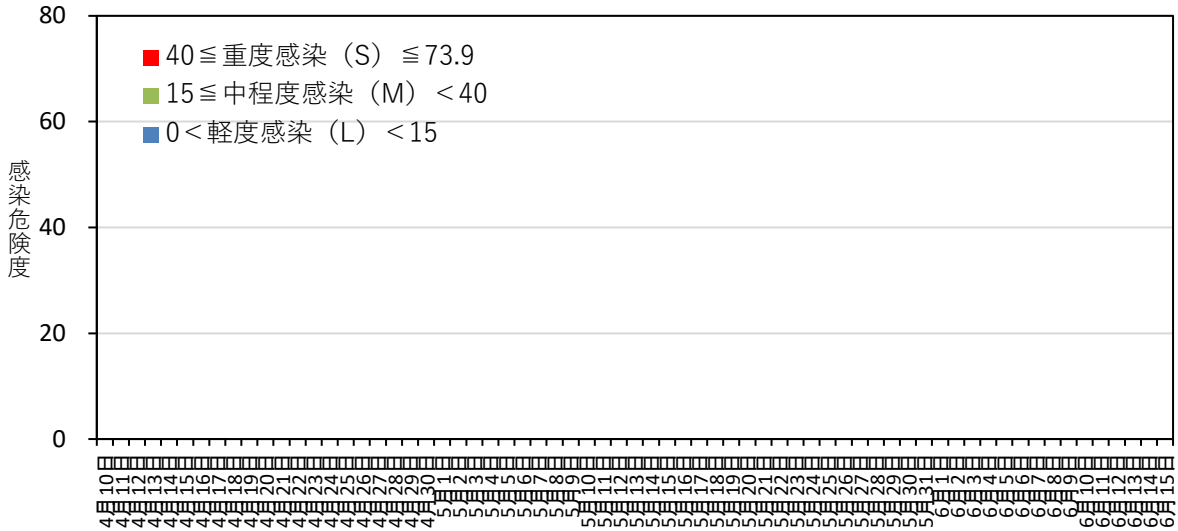

黒星病の感染危険度（黒石） 2021年4月10日～4月26日

月日	感染危険度	月日	感染危険度	月日	感染危険度
4月10日	0.0	5月1日		6月1日	
4月11日	0.0	5月2日		6月2日	
4月12日	0.0	5月3日		6月3日	
4月13日	0.0	5月4日		6月4日	
4月14日	0.0	5月5日		6月5日	
4月15日	0.0	5月6日		6月6日	
4月16日	0.0	5月7日		6月7日	
4月17日	0.0	5月8日		6月8日	
4月18日	0.2	5月9日		6月9日	
4月19日	0.0	5月10日		6月10日	
4月20日	0.0	5月11日		6月11日	
4月21日	0.0	5月12日		6月12日	
4月22日	0.0	5月13日		6月13日	
4月23日	0.0	5月14日		6月14日	
4月24日	0.0	5月15日		6月15日	
4月25日	0.0	5月16日			
4月26日	0.0	5月17日			
4月27日		5月18日			
4月28日		5月19日			
4月29日		5月20日			
4月30日		5月21日			
		5月22日			
		5月23日			
		5月24日			
		5月25日			
		5月26日			
		5月27日			
		5月28日			
		5月29日			
		5月30日			
		5月31日			