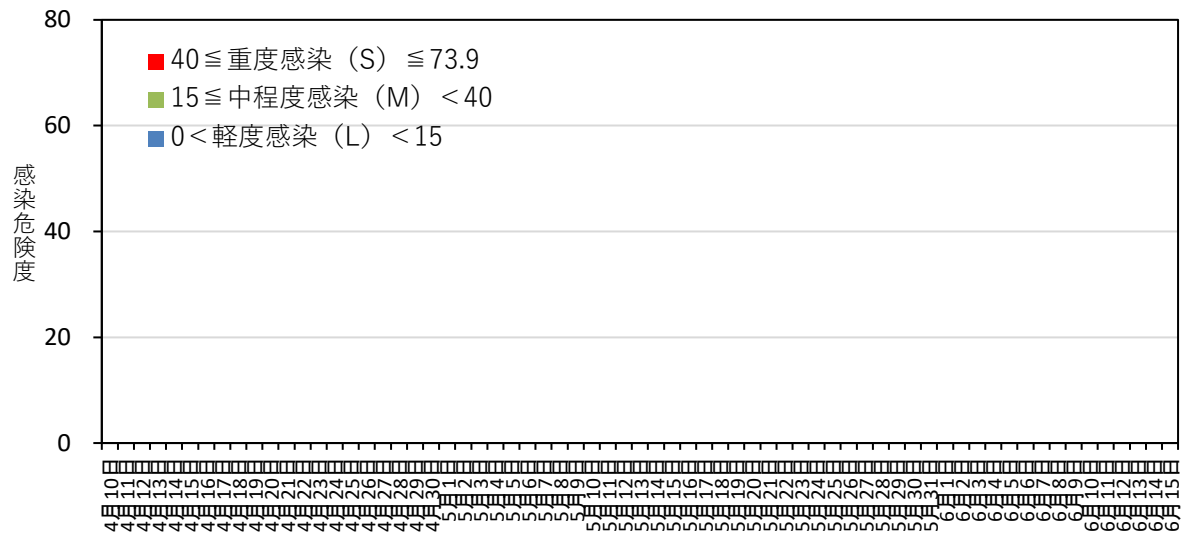

黒星病の感染危険度（黒石） 2021年4月10日～4月29日

月日	感染危険度	月日	感染危険度	月日	感染危険度
4月10日	0.0	5月1日		6月1日	
4月11日	0.0	5月2日		6月2日	
4月12日	0.0	5月3日		6月3日	
4月13日	0.0	5月4日		6月4日	
4月14日	0.0	5月5日		6月5日	
4月15日	0.0	5月6日		6月6日	
4月16日	0.0	5月7日		6月7日	
4月17日	0.0	5月8日		6月8日	
4月18日	0.2	5月9日		6月9日	
4月19日	0.0	5月10日		6月10日	
4月20日	0.0	5月11日		6月11日	
4月21日	0.0	5月12日		6月12日	
4月22日	0.0	5月13日		6月13日	
4月23日	0.0	5月14日		6月14日	
4月24日	0.0	5月15日		6月15日	
4月25日	0.0	5月16日			
4月26日	0.0	5月17日			
4月27日	0.0	5月18日			
4月28日	0.0	5月19日			
4月29日	0.0	5月20日			
4月30日		5月21日			
		5月22日			
		5月23日			
		5月24日			
		5月25日			
		5月26日			
		5月27日			
		5月28日			
		5月29日			
		5月30日			
		5月31日			