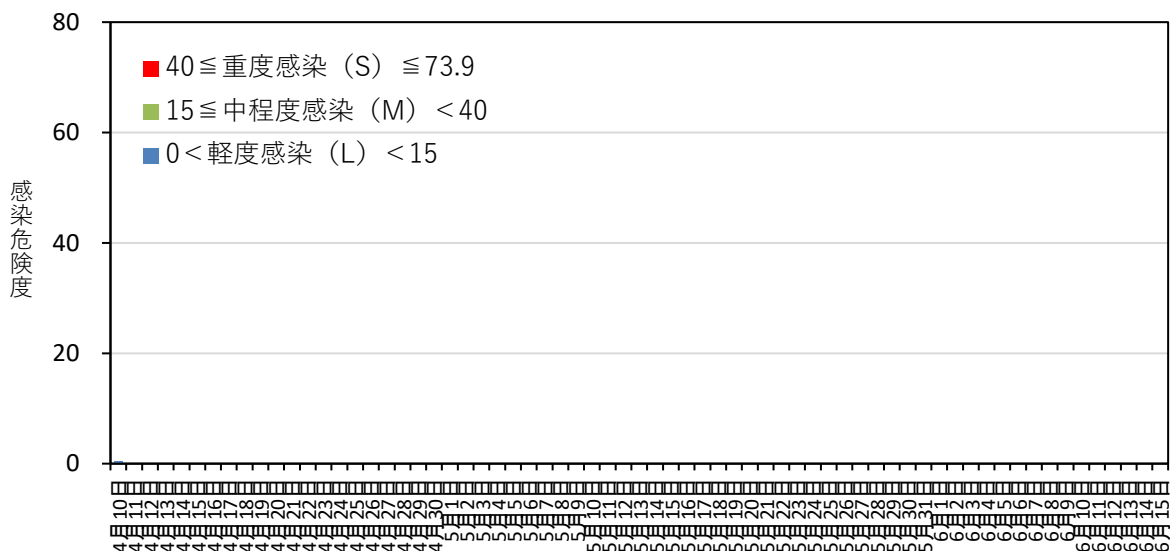

# 黒星病の感染危険度(浪岡) 2021年4月10日～4月11日

月日	感染危険度	月日	感染危険度	月日	感染危険度
4月10日	0.4	5月1日		6月1日	
4月11日	0.0	5月2日		6月2日	
4月12日		5月3日		6月3日	
4月13日		5月4日		6月4日	
4月14日		5月5日		6月5日	
4月15日		5月6日		6月6日	
4月16日		5月7日		6月7日	
4月17日		5月8日		6月8日	
4月18日		5月9日		6月9日	
4月19日		5月10日		6月10日	
4月20日		5月11日		6月11日	
4月21日		5月12日		6月12日	
4月22日		5月13日		6月13日	
4月23日		5月14日		6月14日	
4月24日		5月15日		6月15日	
4月25日		5月16日			
4月26日		5月17日			
4月27日		5月18日			
4月28日		5月19日			
4月29日		5月20日			
4月30日		5月21日			
		5月22日			
		5月23日			
		5月24日			
		5月25日			
		5月26日			
		5月27日			
		5月28日			
		5月29日			
		5月30日			
		5月31日			