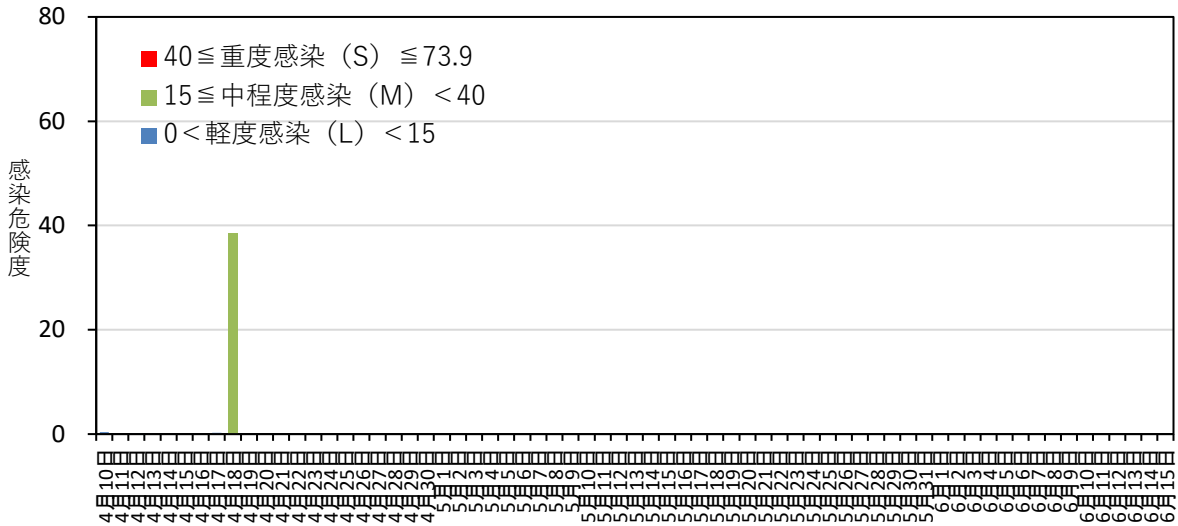

黒星病の感染危険度（浪岡） 2021年4月10日～4月18日

月日	感染危険度	月日	感染危険度	月日	感染危険度
4月10日	0.4	5月1日		6月1日	
4月11日	0.0	5月2日		6月2日	
4月12日	0.0	5月3日		6月3日	
4月13日	0.0	5月4日		6月4日	
4月14日	0.0	5月5日		6月5日	
4月15日	0.0	5月6日		6月6日	
4月16日	0.0	5月7日		6月7日	
4月17日	0.2	5月8日		6月8日	
4月18日	38.4	5月9日		6月9日	
4月19日		5月10日		6月10日	
4月20日		5月11日		6月11日	
4月21日		5月12日		6月12日	
4月22日		5月13日		6月13日	
4月23日		5月14日		6月14日	
4月24日		5月15日		6月15日	
4月25日		5月16日			
4月26日		5月17日			
4月27日		5月18日			
4月28日		5月19日			
4月29日		5月20日			
4月30日		5月21日			
		5月22日			
		5月23日			
		5月24日			
		5月25日			
		5月26日			
		5月27日			
		5月28日			
		5月29日			
		5月30日			
		5月31日			