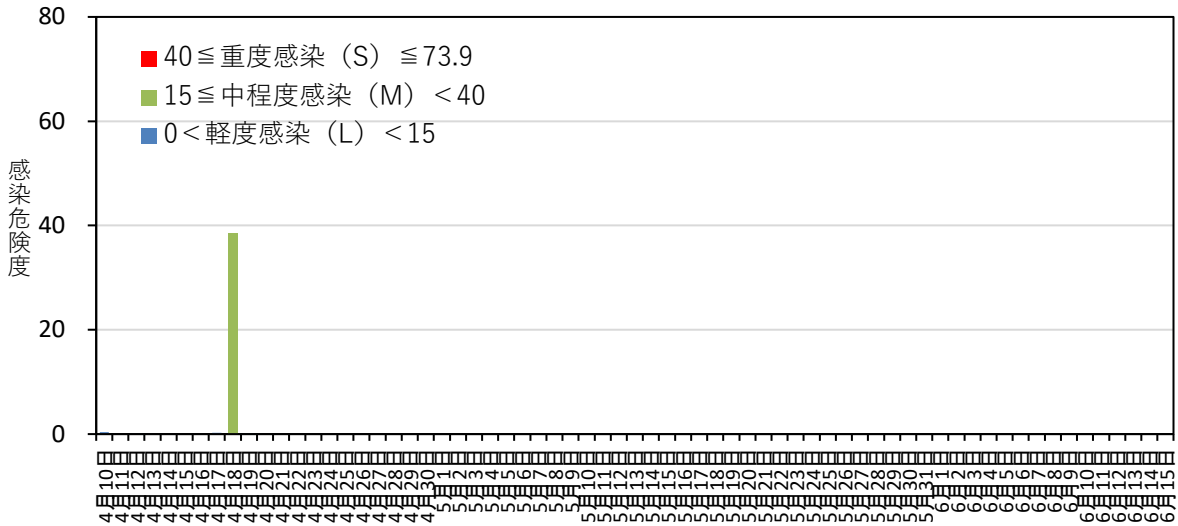

黒星病の感染危険度（浪岡） 2021年4月10日～4月27日

月日	感染危険度	月日	感染危険度	月日	感染危険度
4月10日	0.4	5月1日		6月1日	
4月11日	0.0	5月2日		6月2日	
4月12日	0.0	5月3日		6月3日	
4月13日	0.0	5月4日		6月4日	
4月14日	0.0	5月5日		6月5日	
4月15日	0.0	5月6日		6月6日	
4月16日	0.0	5月7日		6月7日	
4月17日	0.2	5月8日		6月8日	
4月18日	38.4	5月9日		6月9日	
4月19日	0.1	5月10日		6月10日	
4月20日	0.0	5月11日		6月11日	
4月21日	0.0	5月12日		6月12日	
4月22日	0.0	5月13日		6月13日	
4月23日	0.0	5月14日		6月14日	
4月24日	0.0	5月15日		6月15日	
4月25日	0.0	5月16日			
4月26日	0.0	5月17日			
4月27日	0.0	5月18日			
4月28日		5月19日			
4月29日		5月20日			
4月30日		5月21日			
		5月22日			
		5月23日			
		5月24日			
		5月25日			
		5月26日			
		5月27日			
		5月28日			
		5月29日			
		5月30日			
		5月31日			