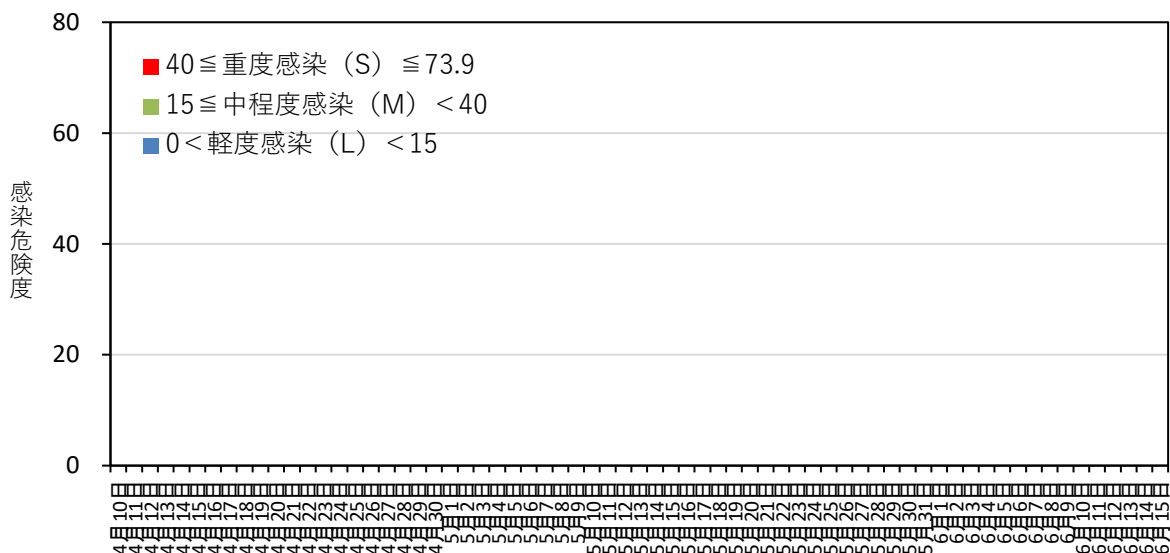

黒星病の感染危険度(三戸) 2021年4月10日～4月11日

月日	感染危険度	月日	感染危険度	月日	感染危険度
4月10日	0.0	5月1日		6月1日	
4月11日	0.0	5月2日		6月2日	
4月12日		5月3日		6月3日	
4月13日		5月4日		6月4日	
4月14日		5月5日		6月5日	
4月15日		5月6日		6月6日	
4月16日		5月7日		6月7日	
4月17日		5月8日		6月8日	
4月18日		5月9日		6月9日	
4月19日		5月10日		6月10日	
4月20日		5月11日		6月11日	
4月21日		5月12日		6月12日	
4月22日		5月13日		6月13日	
4月23日		5月14日		6月14日	
4月24日		5月15日		6月15日	
4月25日		5月16日			
4月26日		5月17日			
4月27日		5月18日			
4月28日		5月19日			
4月29日		5月20日			
4月30日		5月21日			
		5月22日			
		5月23日			
		5月24日			
		5月25日			
		5月26日			
		5月27日			
		5月28日			
		5月29日			
		5月30日			
		5月31日			