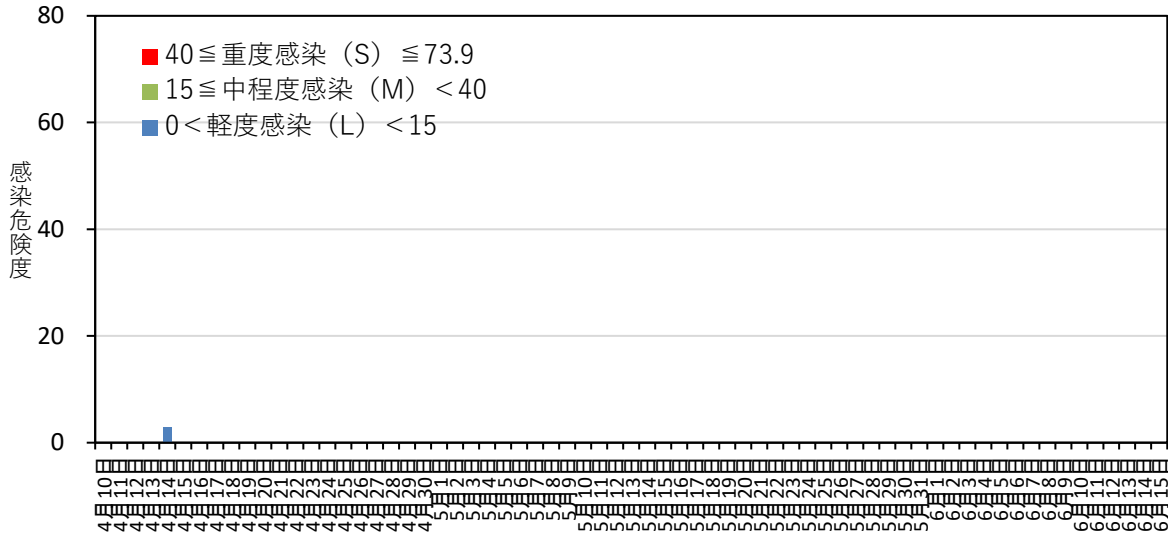

黒星病の感染危険度（三戸） 2021年4月10日～4月14日

月日	感染危険度	月日	感染危険度	月日	感染危険度
4月10日	0.0	5月1日		6月1日	
4月11日	0.0	5月2日		6月2日	
4月12日	0.0	5月3日		6月3日	
4月13日	0.0	5月4日		6月4日	
4月14日	3.0	5月5日		6月5日	
4月15日		5月6日		6月6日	
4月16日		5月7日		6月7日	
4月17日		5月8日		6月8日	
4月18日		5月9日		6月9日	
4月19日		5月10日		6月10日	
4月20日		5月11日		6月11日	
4月21日		5月12日		6月12日	
4月22日		5月13日		6月13日	
4月23日		5月14日		6月14日	
4月24日		5月15日		6月15日	
4月25日		5月16日			
4月26日		5月17日			
4月27日		5月18日			
4月28日		5月19日			
4月29日		5月20日			
4月30日		5月21日			
		5月22日			
		5月23日			
		5月24日			
		5月25日			
		5月26日			
		5月27日			
		5月28日			
		5月29日			
		5月30日			
		5月31日			