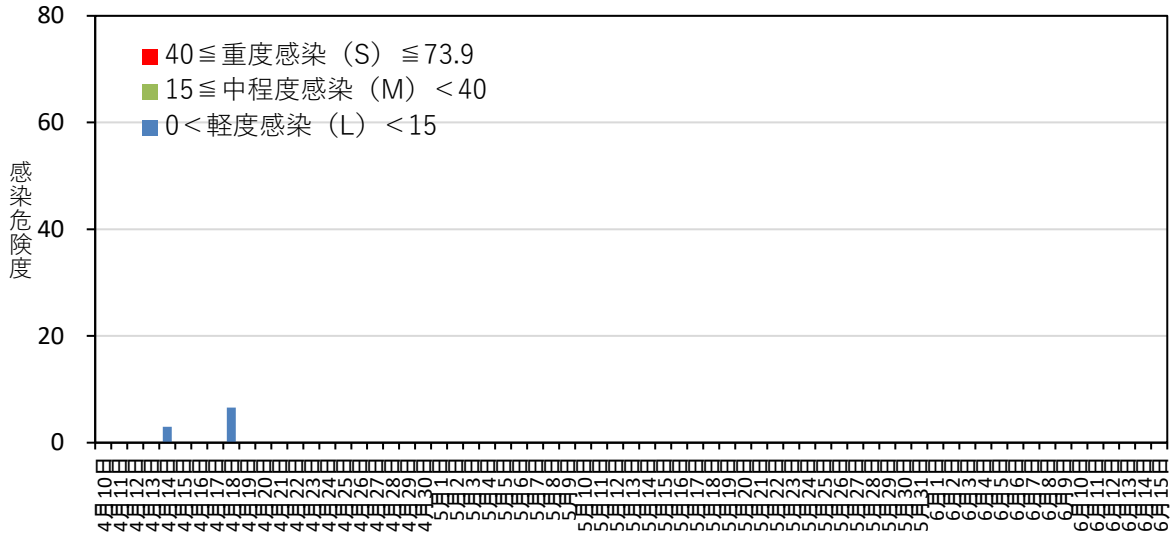

黒星病の感染危険度（三戸） 2021年4月10日～4月18日

月日	感染危険度	月日	感染危険度	月日	感染危険度
4月10日	0.0	5月1日		6月1日	
4月11日	0.0	5月2日		6月2日	
4月12日	0.0	5月3日		6月3日	
4月13日	0.0	5月4日		6月4日	
4月14日	3.0	5月5日		6月5日	
4月15日	0.0	5月6日		6月6日	
4月16日	0.0	5月7日		6月7日	
4月17日	0.0	5月8日		6月8日	
4月18日	6.6	5月9日		6月9日	
4月19日		5月10日		6月10日	
4月20日		5月11日		6月11日	
4月21日		5月12日		6月12日	
4月22日		5月13日		6月13日	
4月23日		5月14日		6月14日	
4月24日		5月15日		6月15日	
4月25日		5月16日			
4月26日		5月17日			
4月27日		5月18日			
4月28日		5月19日			
4月29日		5月20日			
4月30日		5月21日			
		5月22日			
		5月23日			
		5月24日			
		5月25日			
		5月26日			
		5月27日			
		5月28日			
		5月29日			
		5月30日			
		5月31日			