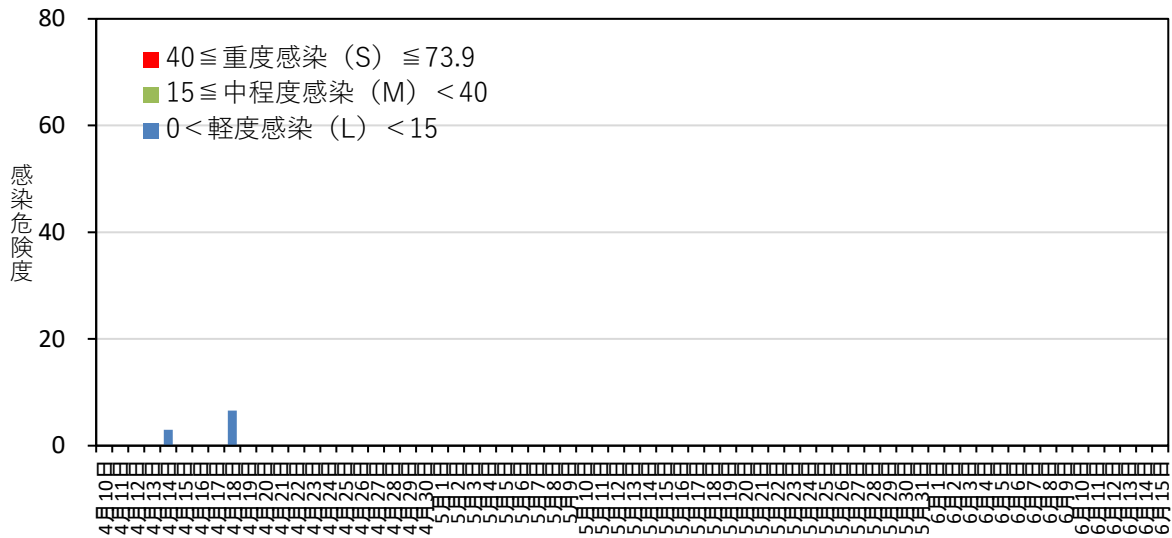

黒星病の感染危険度（三戸） 2021年4月10日～4月21日

月日	感染危険度	月日	感染危険度	月日	感染危険度
4月10日	0.0	5月1日		6月1日	
4月11日	0.0	5月2日		6月2日	
4月12日	0.0	5月3日		6月3日	
4月13日	0.0	5月4日		6月4日	
4月14日	3.0	5月5日		6月5日	
4月15日	0.0	5月6日		6月6日	
4月16日	0.0	5月7日		6月7日	
4月17日	0.0	5月8日		6月8日	
4月18日	6.6	5月9日		6月9日	
4月19日	0.0	5月10日		6月10日	
4月20日	0.0	5月11日		6月11日	
4月21日	0.0	5月12日		6月12日	
4月22日		5月13日		6月13日	
4月23日		5月14日		6月14日	
4月24日		5月15日		6月15日	
4月25日		5月16日			
4月26日		5月17日			
4月27日		5月18日			
4月28日		5月19日			
4月29日		5月20日			
4月30日		5月21日			
		5月22日			
		5月23日			
		5月24日			
		5月25日			
		5月26日			
		5月27日			
		5月28日			
		5月29日			
		5月30日			
		5月31日			