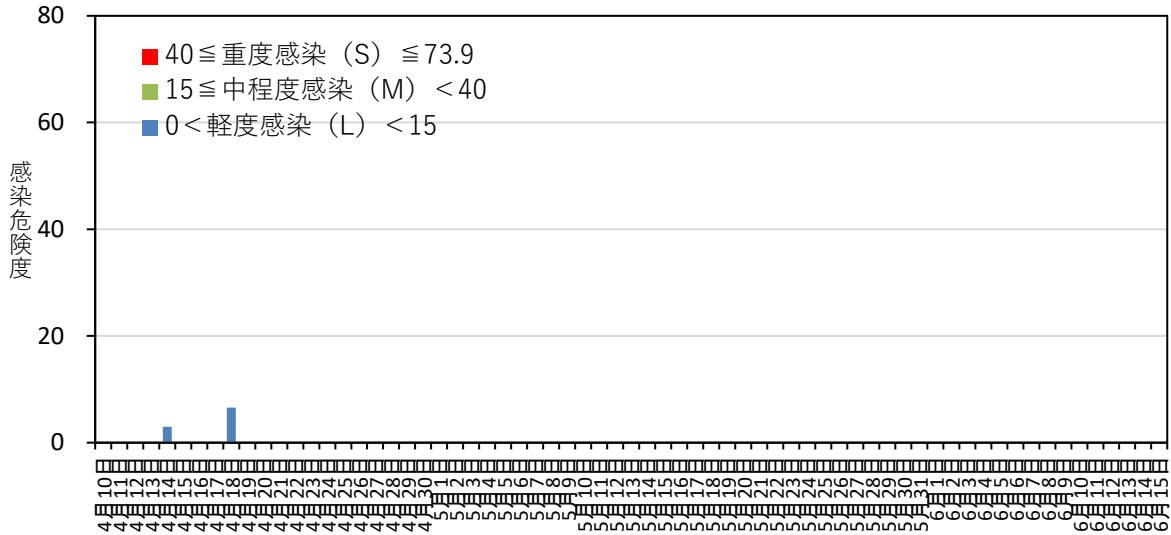

黒星病の感染危険度（三戸） 2021年4月10日～4月25日

月日	感染危険度	月日	感染危険度	月日	感染危険度
4月10日	0.0	5月1日		6月1日	
4月11日	0.0	5月2日		6月2日	
4月12日	0.0	5月3日		6月3日	
4月13日	0.0	5月4日		6月4日	
4月14日	3.0	5月5日		6月5日	
4月15日	0.0	5月6日		6月6日	
4月16日	0.0	5月7日		6月7日	
4月17日	0.0	5月8日		6月8日	
4月18日	6.6	5月9日		6月9日	
4月19日	0.0	5月10日		6月10日	
4月20日	0.0	5月11日		6月11日	
4月21日	0.0	5月12日		6月12日	
4月22日	0.0	5月13日		6月13日	
4月23日	0.0	5月14日		6月14日	
4月24日	0.0	5月15日		6月15日	
4月25日	0.0	5月16日			
4月26日		5月17日			
4月27日		5月18日			
4月28日		5月19日			
4月29日		5月20日			
4月30日		5月21日			
		5月22日			
		5月23日			
		5月24日			
		5月25日			
		5月26日			
		5月27日			
		5月28日			
		5月29日			
		5月30日			
		5月31日			