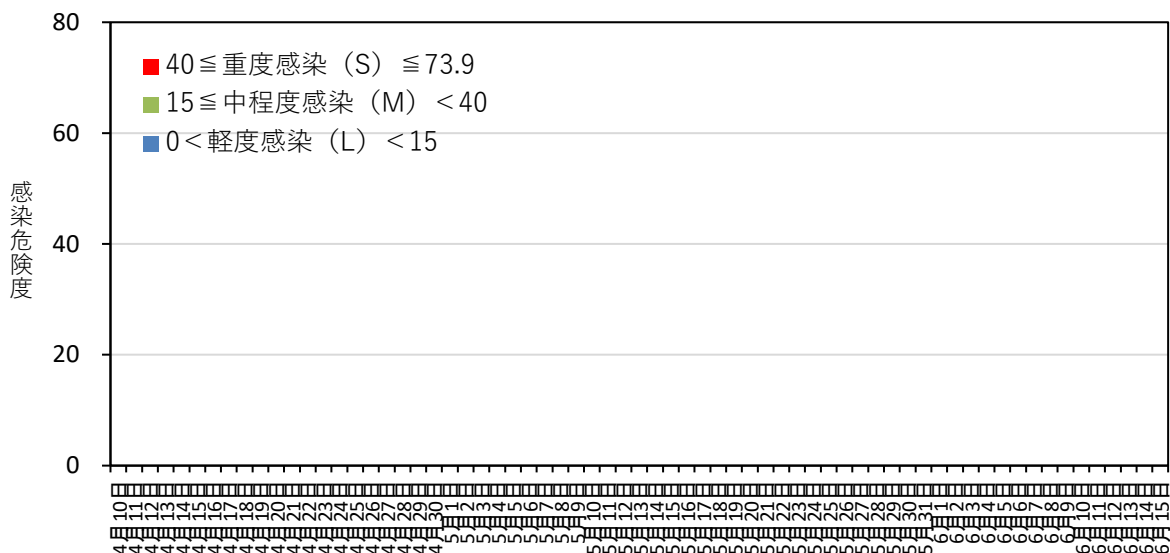

黒星病の感染危険度(板柳) 2021年4月10日～4月11日

月日	感染危険度	月日	感染危険度	月日	感染危険度
4月10日	0.0	5月1日		6月1日	
4月11日	0.0	5月2日		6月2日	
4月12日		5月3日		6月3日	
4月13日		5月4日		6月4日	
4月14日		5月5日		6月5日	
4月15日		5月6日		6月6日	
4月16日		5月7日		6月7日	
4月17日		5月8日		6月8日	
4月18日		5月9日		6月9日	
4月19日		5月10日		6月10日	
4月20日		5月11日		6月11日	
4月21日		5月12日		6月12日	
4月22日		5月13日		6月13日	
4月23日		5月14日		6月14日	
4月24日		5月15日		6月15日	
4月25日		5月16日			
4月26日		5月17日			
4月27日		5月18日			
4月28日		5月19日			
4月29日		5月20日			
4月30日		5月21日			
		5月22日			
		5月23日			
		5月24日			
		5月25日			
		5月26日			
		5月27日			
		5月28日			
		5月29日			
		5月30日			
		5月31日			