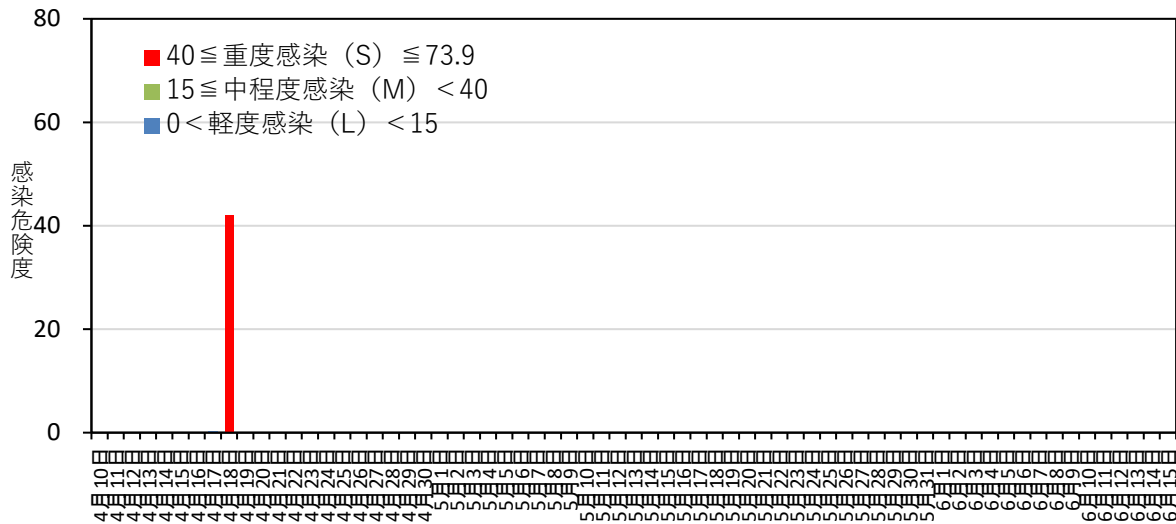

黒星病の感染危険度（板柳） 2021年4月10日～4月18日

月日	感染危険度	月日	感染危険度	月日	感染危険度
4月10日	0.0	5月1日		6月1日	
4月11日	0.0	5月2日		6月2日	
4月12日	0.0	5月3日		6月3日	
4月13日	0.0	5月4日		6月4日	
4月14日	0.0	5月5日		6月5日	
4月15日	0.0	5月6日		6月6日	
4月16日	0.0	5月7日		6月7日	
4月17日	0.3	5月8日		6月8日	
4月18日	42.0	5月9日		6月9日	
4月19日		5月10日		6月10日	
4月20日		5月11日		6月11日	
4月21日		5月12日		6月12日	
4月22日		5月13日		6月13日	
4月23日		5月14日		6月14日	
4月24日		5月15日		6月15日	
4月25日		5月16日			
4月26日		5月17日			
4月27日		5月18日			
4月28日		5月19日			
4月29日		5月20日			
4月30日		5月21日			
		5月22日			
		5月23日			
		5月24日			
		5月25日			
		5月26日			
		5月27日			
		5月28日			
		5月29日			
		5月30日			
		5月31日			