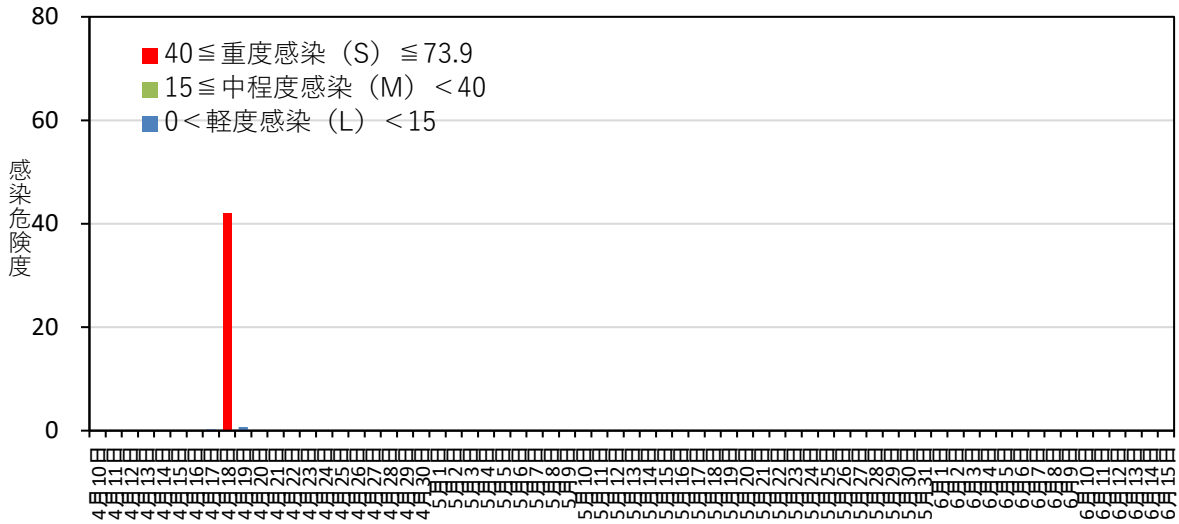

黒星病の感染危険度（板柳） 2021年4月10日～4月21日

月日	感染危険度	月日	感染危険度	月日	感染危険度
4月10日	0.0	5月1日		6月1日	
4月11日	0.0	5月2日		6月2日	
4月12日	0.0	5月3日		6月3日	
4月13日	0.0	5月4日		6月4日	
4月14日	0.0	5月5日		6月5日	
4月15日	0.0	5月6日		6月6日	
4月16日	0.0	5月7日		6月7日	
4月17日	0.3	5月8日		6月8日	
4月18日	42.0	5月9日		6月9日	
4月19日	0.7	5月10日		6月10日	
4月20日	0.0	5月11日		6月11日	
4月21日	0.0	5月12日		6月12日	
4月22日		5月13日		6月13日	
4月23日		5月14日		6月14日	
4月24日		5月15日		6月15日	
4月25日		5月16日			
4月26日		5月17日			
4月27日		5月18日			
4月28日		5月19日			
4月29日		5月20日			
4月30日		5月21日			
		5月22日			
		5月23日			
		5月24日			
		5月25日			
		5月26日			
		5月27日			
		5月28日			
		5月29日			
		5月30日			
		5月31日			