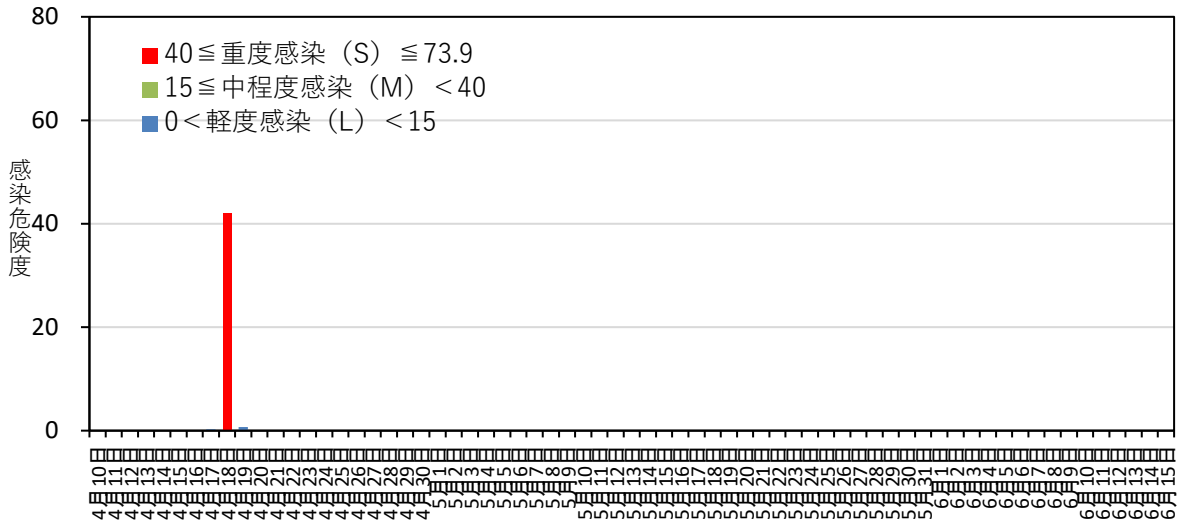

黒星病の感染危険度（板柳） 2021年4月10日～4月25日

月日	感染危険度	月日	感染危険度	月日	感染危険度
4月10日	0.0	5月1日		6月1日	
4月11日	0.0	5月2日		6月2日	
4月12日	0.0	5月3日		6月3日	
4月13日	0.0	5月4日		6月4日	
4月14日	0.0	5月5日		6月5日	
4月15日	0.0	5月6日		6月6日	
4月16日	0.0	5月7日		6月7日	
4月17日	0.3	5月8日		6月8日	
4月18日	42.0	5月9日		6月9日	
4月19日	0.7	5月10日		6月10日	
4月20日	0.0	5月11日		6月11日	
4月21日	0.0	5月12日		6月12日	
4月22日	0.0	5月13日		6月13日	
4月23日	0.0	5月14日		6月14日	
4月24日	0.0	5月15日		6月15日	
4月25日	0.0	5月16日			
4月26日		5月17日			
4月27日		5月18日			
4月28日		5月19日			
4月29日		5月20日			
4月30日		5月21日			
		5月22日			
		5月23日			
		5月24日			
		5月25日			
		5月26日			
		5月27日			
		5月28日			
		5月29日			
		5月30日			
		5月31日			