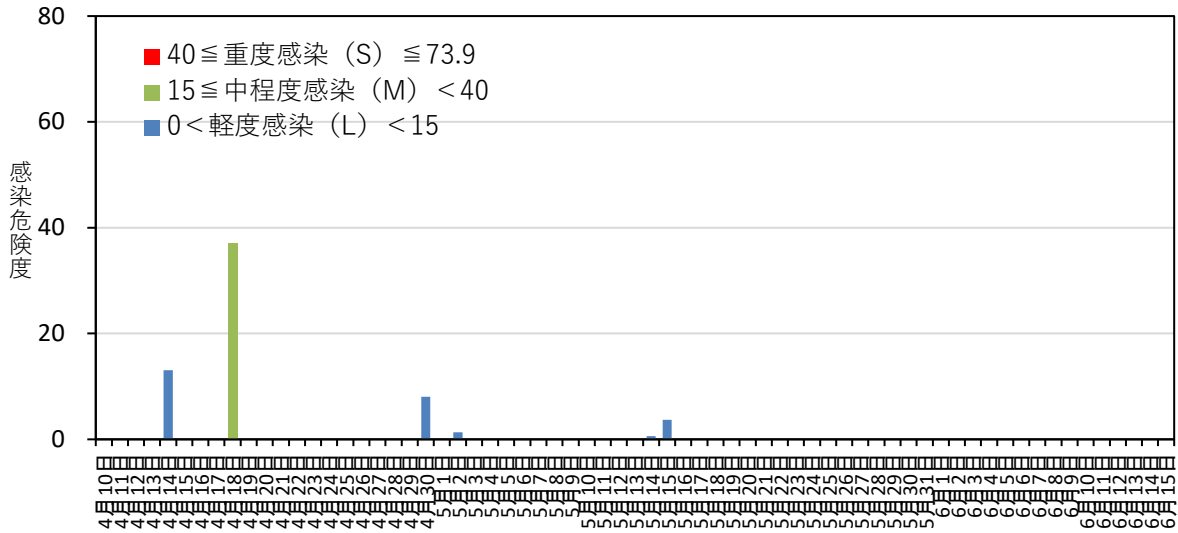

黒星病の感染危険度（弘前） 2021年4月10日～5月16日

月日	感染危険度	月日	感染危険度	月日	感染危険度
4月10日	0.0	5月1日	0.0	6月1日	
4月11日	0.0	5月2日	1.3	6月2日	
4月12日	0.0	5月3日	0.0	6月3日	
4月13日	0.0	5月4日	0.0	6月4日	
4月14日	13.1	5月5日	0.0	6月5日	
4月15日	0.0	5月6日	0.0	6月6日	
4月16日	0.0	5月7日	0.0	6月7日	
4月17日	0.0	5月8日	0.0	6月8日	
4月18日	37.2	5月9日	0.0	6月9日	
4月19日	0.0	5月10日	0.0	6月10日	
4月20日	0.0	5月11日	0.0	6月11日	
4月21日	0.0	5月12日	0.0	6月12日	
4月22日	0.0	5月13日	0.0	6月13日	
4月23日	0.0	5月14日	0.6	6月14日	
4月24日	0.0	5月15日	3.7	6月15日	
4月25日	0.0	5月16日	0.0		
4月26日	0.0	5月17日			
4月27日	0.0	5月18日			
4月28日	0.0	5月19日			
4月29日	0.0	5月20日			
4月30日	8.1	5月21日			
		5月22日			
		5月23日			
		5月24日			
		5月25日			
		5月26日			
		5月27日			
		5月28日			
		5月29日			
		5月30日			
		5月31日			