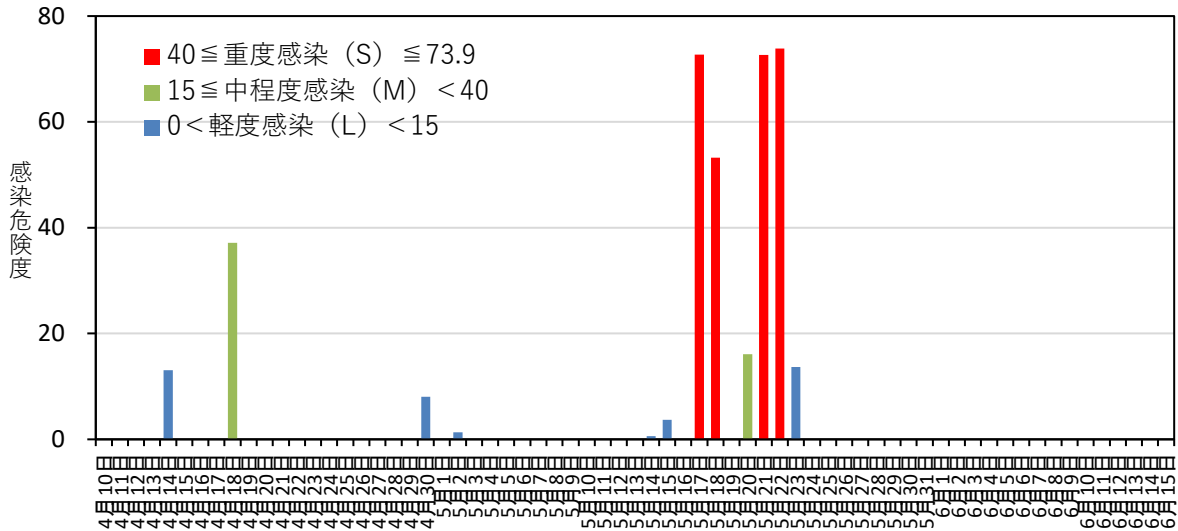

黒星病の感染危険度（弘前） 2021年4月10日～5月23日

月日	感染危険度	月日	感染危険度	月日	感染危険度
4月10日	0.0	5月1日	0.0	6月1日	
4月11日	0.0	5月2日	1.3	6月2日	
4月12日	0.0	5月3日	0.0	6月3日	
4月13日	0.0	5月4日	0.0	6月4日	
4月14日	13.1	5月5日	0.0	6月5日	
4月15日	0.0	5月6日	0.0	6月6日	
4月16日	0.0	5月7日	0.0	6月7日	
4月17日	0.0	5月8日	0.0	6月8日	
4月18日	37.2	5月9日	0.0	6月9日	
4月19日	0.0	5月10日	0.0	6月10日	
4月20日	0.0	5月11日	0.0	6月11日	
4月21日	0.0	5月12日	0.0	6月12日	
4月22日	0.0	5月13日	0.0	6月13日	
4月23日	0.0	5月14日	0.6	6月14日	
4月24日	0.0	5月15日	3.7	6月15日	
4月25日	0.0	5月16日	0.0		
4月26日	0.0	5月17日	72.7		
4月27日	0.0	5月18日	53.2		
4月28日	0.0	5月19日	0.0		
4月29日	0.0	5月20日	16.1		
4月30日	8.1	5月21日	72.6		
		5月22日	73.9		
		5月23日	13.7		
		5月24日			
		5月25日			
		5月26日			
		5月27日			
		5月28日			
		5月29日			
		5月30日			
		5月31日			