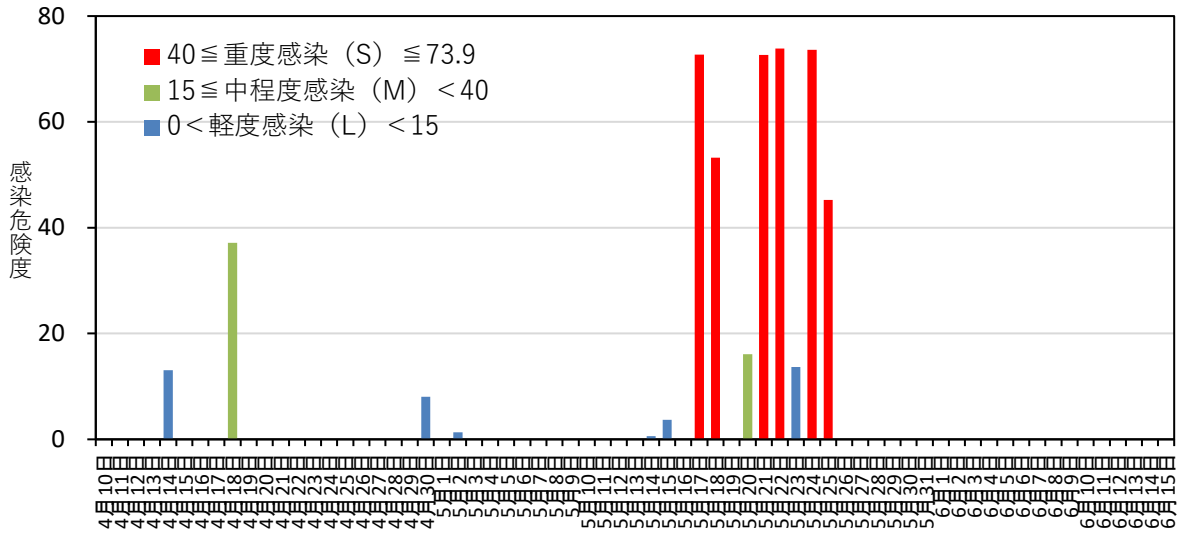

黒星病の感染危険度（弘前） 2021年4月10日～5月26日

月日	感染危険度	月日	感染危険度	月日	感染危険度
4月10日	0.0	5月1日	0.0	6月1日	
4月11日	0.0	5月2日	1.3	6月2日	
4月12日	0.0	5月3日	0.0	6月3日	
4月13日	0.0	5月4日	0.0	6月4日	
4月14日	13.1	5月5日	0.0	6月5日	
4月15日	0.0	5月6日	0.0	6月6日	
4月16日	0.0	5月7日	0.0	6月7日	
4月17日	0.0	5月8日	0.0	6月8日	
4月18日	37.2	5月9日	0.0	6月9日	
4月19日	0.0	5月10日	0.0	6月10日	
4月20日	0.0	5月11日	0.0	6月11日	
4月21日	0.0	5月12日	0.0	6月12日	
4月22日	0.0	5月13日	0.0	6月13日	
4月23日	0.0	5月14日	0.6	6月14日	
4月24日	0.0	5月15日	3.7	6月15日	
4月25日	0.0	5月16日	0.0		
4月26日	0.0	5月17日	72.7		
4月27日	0.0	5月18日	53.2		
4月28日	0.0	5月19日	0.0		
4月29日	0.0	5月20日	16.1		
4月30日	8.1	5月21日	72.6		
		5月22日	73.9		
		5月23日	13.7		
		5月24日	73.6		
		5月25日	45.2		
		5月26日	0.0		
		5月27日			
		5月28日			
		5月29日			
		5月30日			
		5月31日			