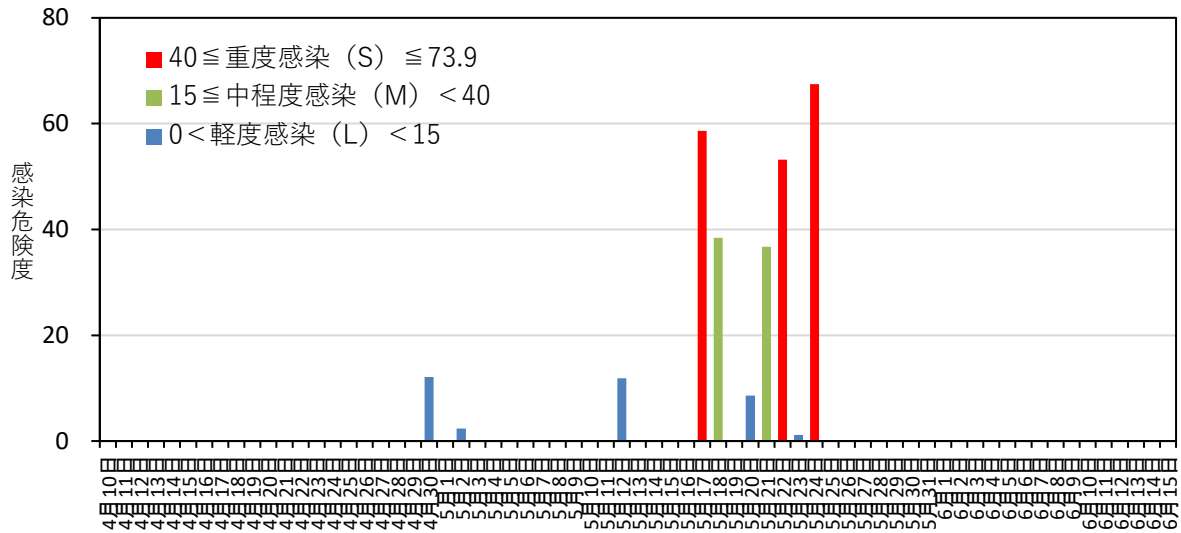

黒星病の感染危険度（黒石） 2021年4月10日～5月24日

月日	感染危険度	月日	感染危険度	月日	感染危険度
4月10日	0.0	5月1日	0.0	6月1日	
4月11日	0.0	5月2日	2.4	6月2日	
4月12日	0.0	5月3日	0.0	6月3日	
4月13日	0.0	5月4日	0.0	6月4日	
4月14日	0.0	5月5日	0.0	6月5日	
4月15日	0.0	5月6日	0.0	6月6日	
4月16日	0.0	5月7日	0.0	6月7日	
4月17日	0.0	5月8日	0.0	6月8日	
4月18日	0.2	5月9日	0.0	6月9日	
4月19日	0.0	5月10日	0.0	6月10日	
4月20日	0.0	5月11日	0.0	6月11日	
4月21日	0.0	5月12日	11.8	6月12日	
4月22日	0.0	5月13日	0.0	6月13日	
4月23日	0.0	5月14日	0.0	6月14日	
4月24日	0.0	5月15日	0.0	6月15日	
4月25日	0.0	5月16日	0.0		
4月26日	0.0	5月17日	58.6		
4月27日	0.0	5月18日	38.5		
4月28日	0.0	5月19日	0.0		
4月29日	0.0	5月20日	8.6		
4月30日	12.1	5月21日	36.7		
		5月22日	53.2		
		5月23日	1.2		
		5月24日	67.5		
		5月25日			
		5月26日			
		5月27日			
		5月28日			
		5月29日			
		5月30日			
		5月31日			