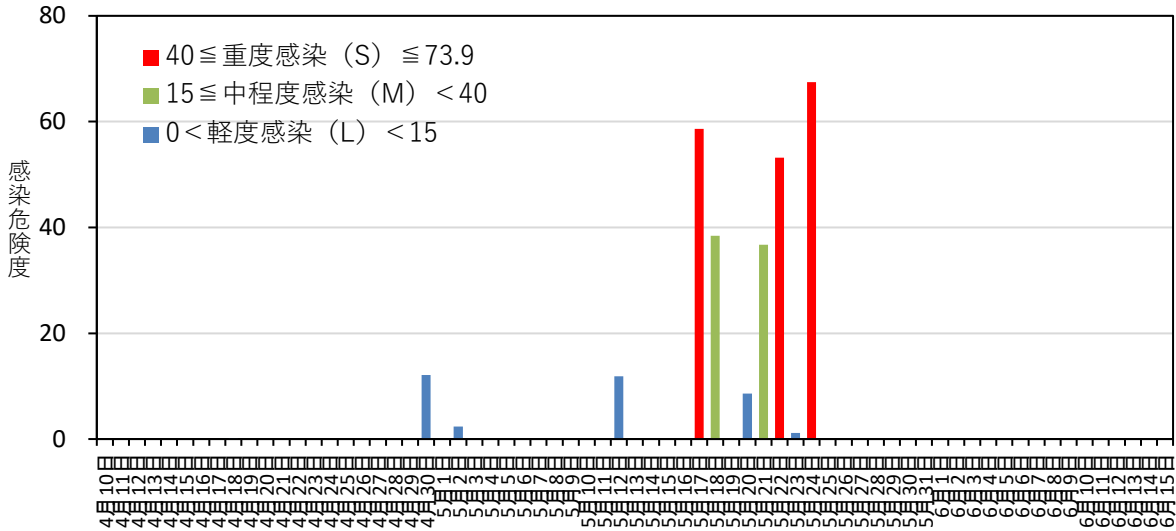

黒星病の感染危険度（黒石） 2021年4月10日～5月27日

月日	感染危険度	月日	感染危険度	月日	感染危険度
4月10日	0.0	5月1日	0.0	6月1日	
4月11日	0.0	5月2日	2.4	6月2日	
4月12日	0.0	5月3日	0.0	6月3日	
4月13日	0.0	5月4日	0.0	6月4日	
4月14日	0.0	5月5日	0.0	6月5日	
4月15日	0.0	5月6日	0.0	6月6日	
4月16日	0.0	5月7日	0.0	6月7日	
4月17日	0.0	5月8日	0.0	6月8日	
4月18日	0.2	5月9日	0.0	6月9日	
4月19日	0.0	5月10日	0.0	6月10日	
4月20日	0.0	5月11日	0.0	6月11日	
4月21日	0.0	5月12日	11.8	6月12日	
4月22日	0.0	5月13日	0.0	6月13日	
4月23日	0.0	5月14日	0.0	6月14日	
4月24日	0.0	5月15日	0.0	6月15日	
4月25日	0.0	5月16日	0.0		
4月26日	0.0	5月17日	58.6		
4月27日	0.0	5月18日	38.5		
4月28日	0.0	5月19日	0.0		
4月29日	0.0	5月20日	8.6		
4月30日	12.1	5月21日	36.7		
		5月22日	53.2		
		5月23日	1.2		
		5月24日	67.5		
		5月25日	0.0		
		5月26日	0.0		
		5月27日	0.0		
		5月28日			
		5月29日			
		5月30日			
		5月31日			