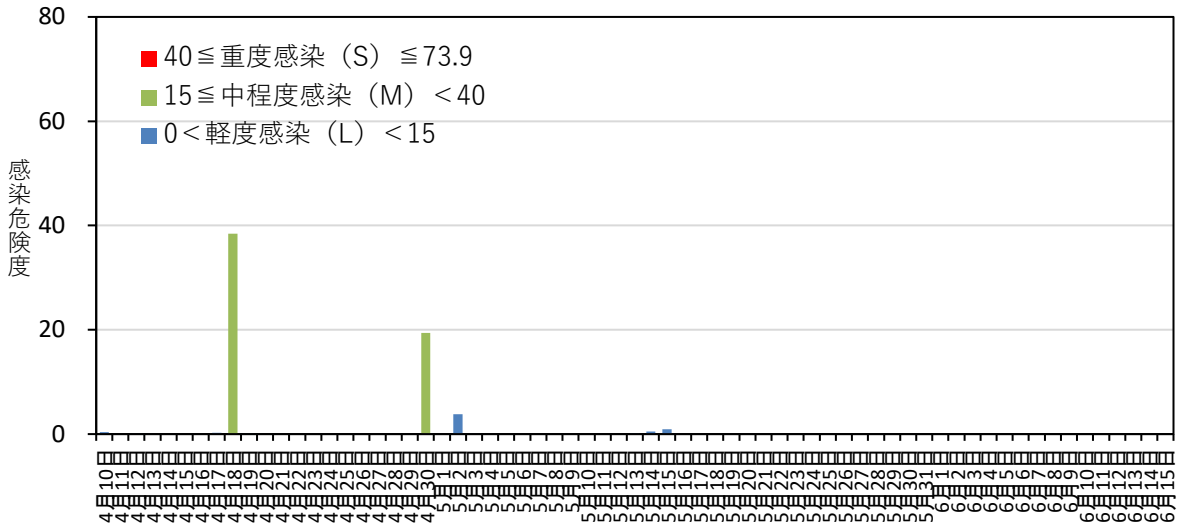

黒星病の感染危険度（浪岡） 2021年4月10日～5月16日

月日	感染危険度	月日	感染危険度	月日	感染危険度
4月10日	0.4	5月1日	0.0	6月1日	
4月11日	0.0	5月2日	3.8	6月2日	
4月12日	0.0	5月3日	0.0	6月3日	
4月13日	0.0	5月4日	0.0	6月4日	
4月14日	0.0	5月5日	0.0	6月5日	
4月15日	0.0	5月6日	0.0	6月6日	
4月16日	0.0	5月7日	0.0	6月7日	
4月17日	0.2	5月8日	0.0	6月8日	
4月18日	38.4	5月9日	0.0	6月9日	
4月19日	0.1	5月10日	0.0	6月10日	
4月20日	0.0	5月11日	0.0	6月11日	
4月21日	0.0	5月12日	0.0	6月12日	
4月22日	0.0	5月13日	0.1	6月13日	
4月23日	0.0	5月14日	0.5	6月14日	
4月24日	0.0	5月15日	0.9	6月15日	
4月25日	0.0	5月16日	0.0		
4月26日	0.0	5月17日			
4月27日	0.0	5月18日			
4月28日	0.0	5月19日			
4月29日	0.0	5月20日			
4月30日	19.4	5月21日			
		5月22日			
		5月23日			
		5月24日			
		5月25日			
		5月26日			
		5月27日			
		5月28日			
		5月29日			
		5月30日			
		5月31日			