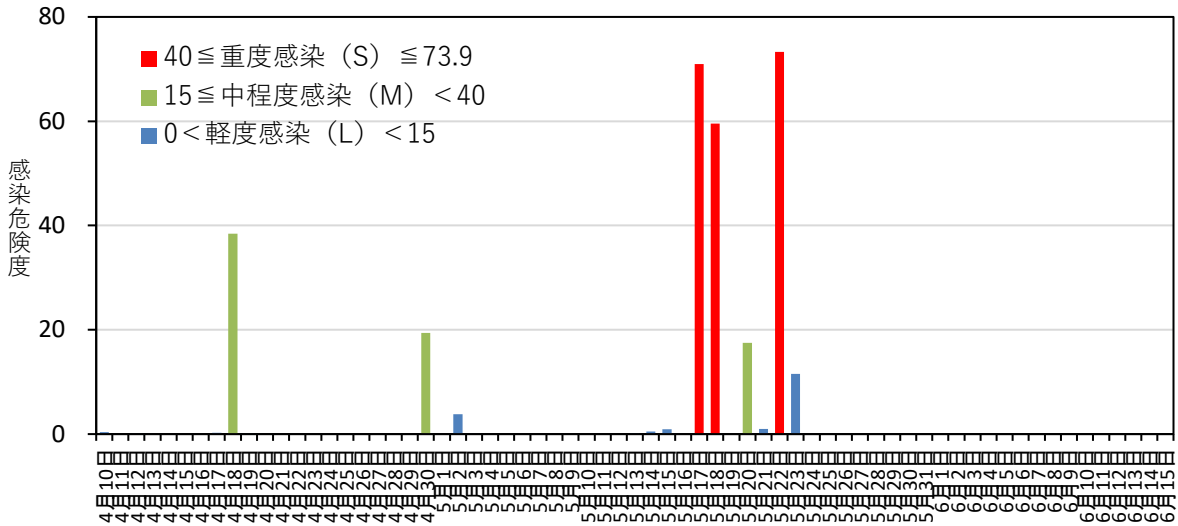

黒星病の感染危険度（浪岡） 2021年4月10日～5月23日

月日	感染危険度	月日	感染危険度	月日	感染危険度
4月10日	0.4	5月1日	0.0	6月1日	
4月11日	0.0	5月2日	3.8	6月2日	
4月12日	0.0	5月3日	0.0	6月3日	
4月13日	0.0	5月4日	0.0	6月4日	
4月14日	0.0	5月5日	0.0	6月5日	
4月15日	0.0	5月6日	0.0	6月6日	
4月16日	0.0	5月7日	0.0	6月7日	
4月17日	0.2	5月8日	0.0	6月8日	
4月18日	38.4	5月9日	0.0	6月9日	
4月19日	0.1	5月10日	0.0	6月10日	
4月20日	0.0	5月11日	0.0	6月11日	
4月21日	0.0	5月12日	0.0	6月12日	
4月22日	0.0	5月13日	0.1	6月13日	
4月23日	0.0	5月14日	0.5	6月14日	
4月24日	0.0	5月15日	0.9	6月15日	
4月25日	0.0	5月16日	0.0		
4月26日	0.0	5月17日	70.9		
4月27日	0.0	5月18日	59.6		
4月28日	0.0	5月19日	0.0		
4月29日	0.0	5月20日	17.5		
4月30日	19.4	5月21日	1.0		
		5月22日	73.3		
		5月23日	11.5		
		5月24日			
		5月25日			
		5月26日			
		5月27日			
		5月28日			
		5月29日			
		5月30日			
		5月31日			