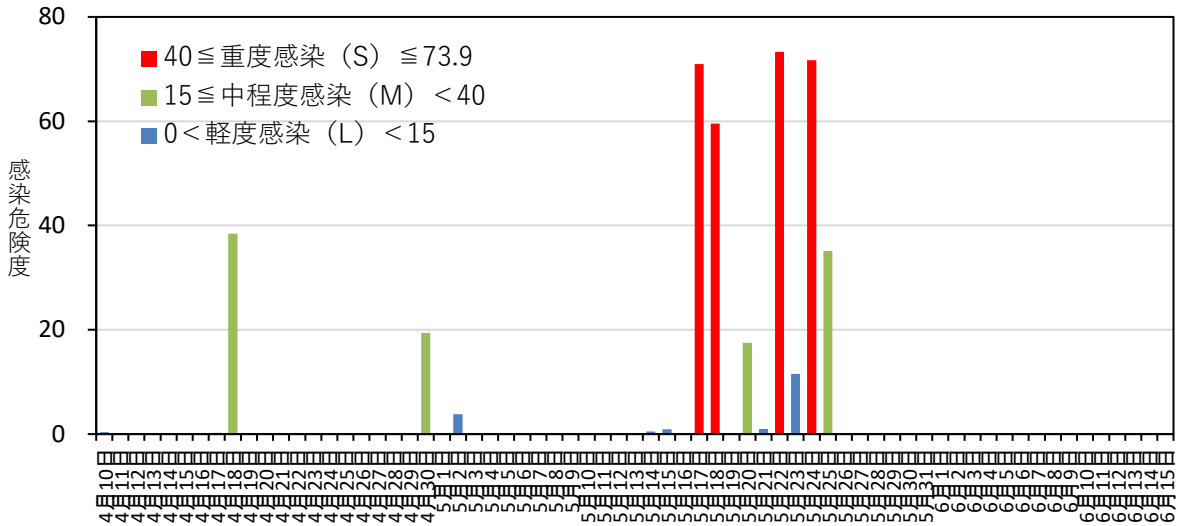

黒星病の感染危険度（浪岡） 2021年4月10日～5月26日

月日	感染危険度	月日	感染危険度	月日	感染危険度
4月10日	0.4	5月1日	0.0	6月1日	
4月11日	0.0	5月2日	3.8	6月2日	
4月12日	0.0	5月3日	0.0	6月3日	
4月13日	0.0	5月4日	0.0	6月4日	
4月14日	0.0	5月5日	0.0	6月5日	
4月15日	0.0	5月6日	0.0	6月6日	
4月16日	0.0	5月7日	0.0	6月7日	
4月17日	0.2	5月8日	0.0	6月8日	
4月18日	38.4	5月9日	0.0	6月9日	
4月19日	0.1	5月10日	0.0	6月10日	
4月20日	0.0	5月11日	0.0	6月11日	
4月21日	0.0	5月12日	0.0	6月12日	
4月22日	0.0	5月13日	0.1	6月13日	
4月23日	0.0	5月14日	0.5	6月14日	
4月24日	0.0	5月15日	0.9	6月15日	
4月25日	0.0	5月16日	0.0		
4月26日	0.0	5月17日	70.9		
4月27日	0.0	5月18日	59.6		
4月28日	0.0	5月19日	0.0		
4月29日	0.0	5月20日	17.5		
4月30日	19.4	5月21日	1.0		
		5月22日	73.3		
		5月23日	11.5		
		5月24日	71.7		
		5月25日	35.1		
		5月26日	0.0		
		5月27日			
		5月28日			
		5月29日			
		5月30日			
		5月31日			