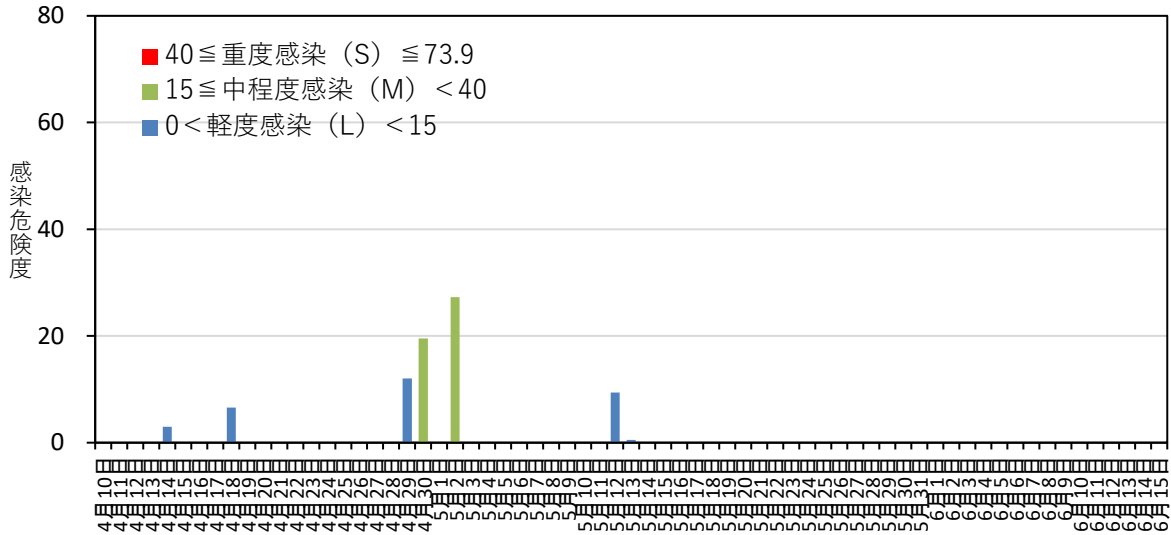

黒星病の感染危険度（三戸） 2021年4月10日～5月16日

月日	感染危険度	月日	感染危険度	月日	感染危険度
4月10日	0.0	5月1日	0.0	6月1日	
4月11日	0.0	5月2日	27.3	6月2日	
4月12日	0.0	5月3日	0.0	6月3日	
4月13日	0.0	5月4日	0.0	6月4日	
4月14日	3.0	5月5日	0.0	6月5日	
4月15日	0.0	5月6日	0.0	6月6日	
4月16日	0.0	5月7日	0.0	6月7日	
4月17日	0.0	5月8日	0.0	6月8日	
4月18日	6.6	5月9日	0.0	6月9日	
4月19日	0.0	5月10日	0.0	6月10日	
4月20日	0.0	5月11日	0.0	6月11日	
4月21日	0.0	5月12日	9.4	6月12日	
4月22日	0.0	5月13日	0.5	6月13日	
4月23日	0.0	5月14日	0.0	6月14日	
4月24日	0.0	5月15日	0.0	6月15日	
4月25日	0.0	5月16日	0.0		
4月26日	0.0	5月17日			
4月27日	0.0	5月18日			
4月28日	0.0	5月19日			
4月29日	12.0	5月20日			
4月30日	19.5	5月21日			
		5月22日			
		5月23日			
		5月24日			
		5月25日			
		5月26日			
		5月27日			
		5月28日			
		5月29日			
		5月30日			
		5月31日			