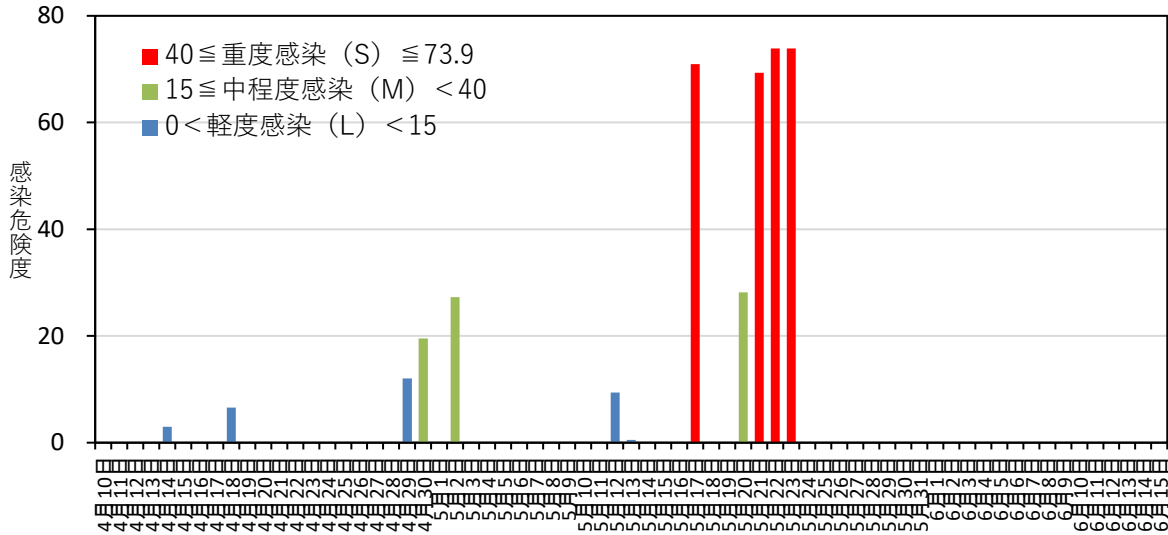

黒星病の感染危険度（三戸） 2021年4月10日～5月23日

月日	感染危険度	月日	感染危険度	月日	感染危険度
4月10日	0.0	5月1日	0.0	6月1日	
4月11日	0.0	5月2日	27.3	6月2日	
4月12日	0.0	5月3日	0.0	6月3日	
4月13日	0.0	5月4日	0.0	6月4日	
4月14日	3.0	5月5日	0.0	6月5日	
4月15日	0.0	5月6日	0.0	6月6日	
4月16日	0.0	5月7日	0.0	6月7日	
4月17日	0.0	5月8日	0.0	6月8日	
4月18日	6.6	5月9日	0.0	6月9日	
4月19日	0.0	5月10日	0.0	6月10日	
4月20日	0.0	5月11日	0.0	6月11日	
4月21日	0.0	5月12日	9.4	6月12日	
4月22日	0.0	5月13日	0.5	6月13日	
4月23日	0.0	5月14日	0.0	6月14日	
4月24日	0.0	5月15日	0.0	6月15日	
4月25日	0.0	5月16日	0.0		
4月26日	0.0	5月17日	71.0		
4月27日	0.0	5月18日	0.0		
4月28日	0.0	5月19日	0.0		
4月29日	12.0	5月20日	28.2		
4月30日	19.5	5月21日	69.3		
		5月22日	73.9		
		5月23日	73.9		
		5月24日			
		5月25日			
		5月26日			
		5月27日			
		5月28日			
		5月29日			
		5月30日			
		5月31日			