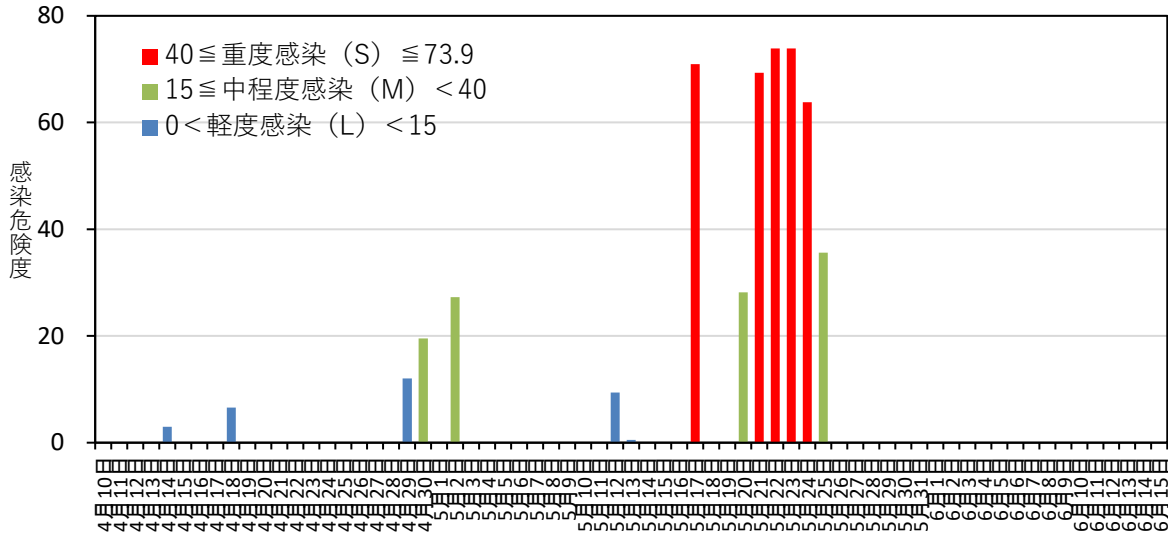

黒星病の感染危険度（三戸） 2021年4月10日～5月26日

月日	感染危険度	月日	感染危険度	月日	感染危険度
4月10日	0.0	5月1日	0.0	6月1日	
4月11日	0.0	5月2日	27.3	6月2日	
4月12日	0.0	5月3日	0.0	6月3日	
4月13日	0.0	5月4日	0.0	6月4日	
4月14日	3.0	5月5日	0.0	6月5日	
4月15日	0.0	5月6日	0.0	6月6日	
4月16日	0.0	5月7日	0.0	6月7日	
4月17日	0.0	5月8日	0.0	6月8日	
4月18日	6.6	5月9日	0.0	6月9日	
4月19日	0.0	5月10日	0.0	6月10日	
4月20日	0.0	5月11日	0.0	6月11日	
4月21日	0.0	5月12日	9.4	6月12日	
4月22日	0.0	5月13日	0.5	6月13日	
4月23日	0.0	5月14日	0.0	6月14日	
4月24日	0.0	5月15日	0.0	6月15日	
4月25日	0.0	5月16日	0.0		
4月26日	0.0	5月17日	71.0		
4月27日	0.0	5月18日	0.0		
4月28日	0.0	5月19日	0.0		
4月29日	12.0	5月20日	28.2		
4月30日	19.5	5月21日	69.3		
		5月22日	73.9		
		5月23日	73.9		
		5月24日	63.8		
		5月25日	35.6		
		5月26日	0.0		
		5月27日			
		5月28日			
		5月29日			
		5月30日			
		5月31日			