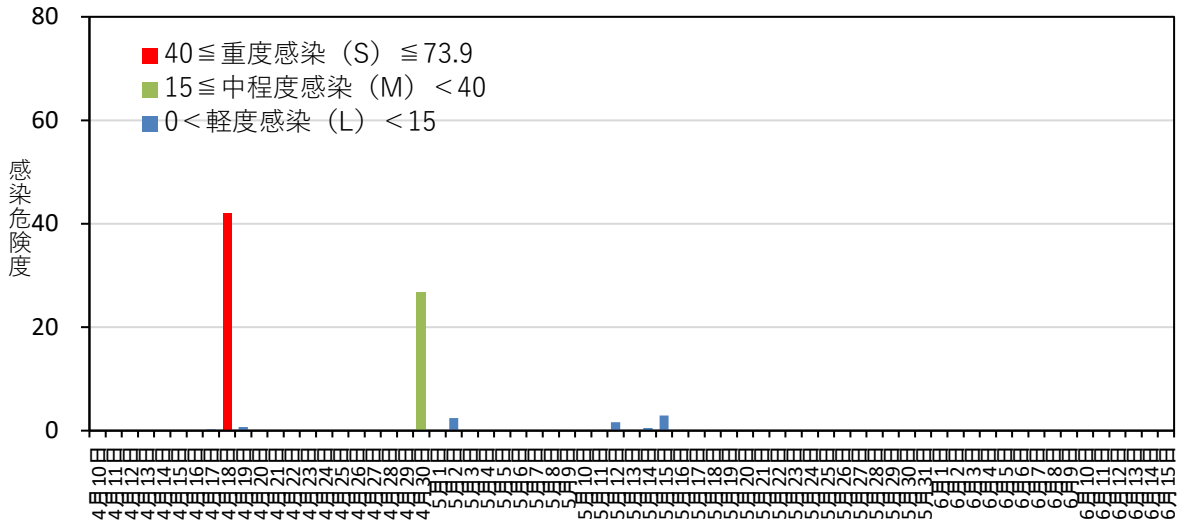

黒星病の感染危険度（板柳） 2021年4月10日～5月16日

月日	感染危険度	月日	感染危険度	月日	感染危険度
4月10日	0.0	5月1日	0.0	6月1日	
4月11日	0.0	5月2日	2.5	6月2日	
4月12日	0.0	5月3日	0.0	6月3日	
4月13日	0.0	5月4日	0.0	6月4日	
4月14日	0.0	5月5日	0.0	6月5日	
4月15日	0.0	5月6日	0.0	6月6日	
4月16日	0.0	5月7日	0.0	6月7日	
4月17日	0.3	5月8日	0.0	6月8日	
4月18日	42.0	5月9日	0.0	6月9日	
4月19日	0.7	5月10日	0.0	6月10日	
4月20日	0.0	5月11日	0.0	6月11日	
4月21日	0.0	5月12日	1.6	6月12日	
4月22日	0.0	5月13日	0.0	6月13日	
4月23日	0.0	5月14日	0.5	6月14日	
4月24日	0.0	5月15日	3.0	6月15日	
4月25日	0.0	5月16日	0.0		
4月26日	0.0	5月17日			
4月27日	0.0	5月18日			
4月28日	0.0	5月19日			
4月29日	0.0	5月20日			
4月30日	26.8	5月21日			
		5月22日			
		5月23日			
		5月24日			
		5月25日			
		5月26日			
		5月27日			
		5月28日			
		5月29日			
		5月30日			
		5月31日			