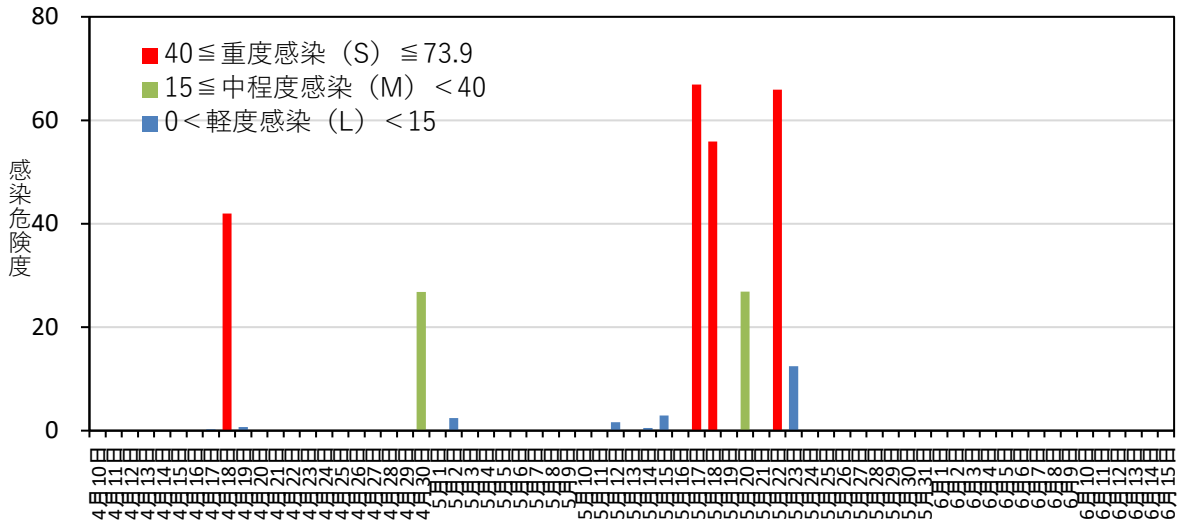

黒星病の感染危険度（板柳） 2021年4月10日～5月23日

月日	感染危険度	月日	感染危険度	月日	感染危険度
4月10日	0.0	5月1日	0.0	6月1日	
4月11日	0.0	5月2日	2.5	6月2日	
4月12日	0.0	5月3日	0.0	6月3日	
4月13日	0.0	5月4日	0.0	6月4日	
4月14日	0.0	5月5日	0.0	6月5日	
4月15日	0.0	5月6日	0.0	6月6日	
4月16日	0.0	5月7日	0.0	6月7日	
4月17日	0.3	5月8日	0.0	6月8日	
4月18日	42.0	5月9日	0.0	6月9日	
4月19日	0.7	5月10日	0.0	6月10日	
4月20日	0.0	5月11日	0.0	6月11日	
4月21日	0.0	5月12日	1.6	6月12日	
4月22日	0.0	5月13日	0.0	6月13日	
4月23日	0.0	5月14日	0.5	6月14日	
4月24日	0.0	5月15日	3.0	6月15日	
4月25日	0.0	5月16日	0.0		
4月26日	0.0	5月17日	66.9		
4月27日	0.0	5月18日	55.9		
4月28日	0.0	5月19日	0.0		
4月29日	0.0	5月20日	26.8		
4月30日	26.8	5月21日	0.0		
		5月22日	65.9		
		5月23日	12.5		
		5月24日			
		5月25日			
		5月26日			
		5月27日			
		5月28日			
		5月29日			
		5月30日			
		5月31日			