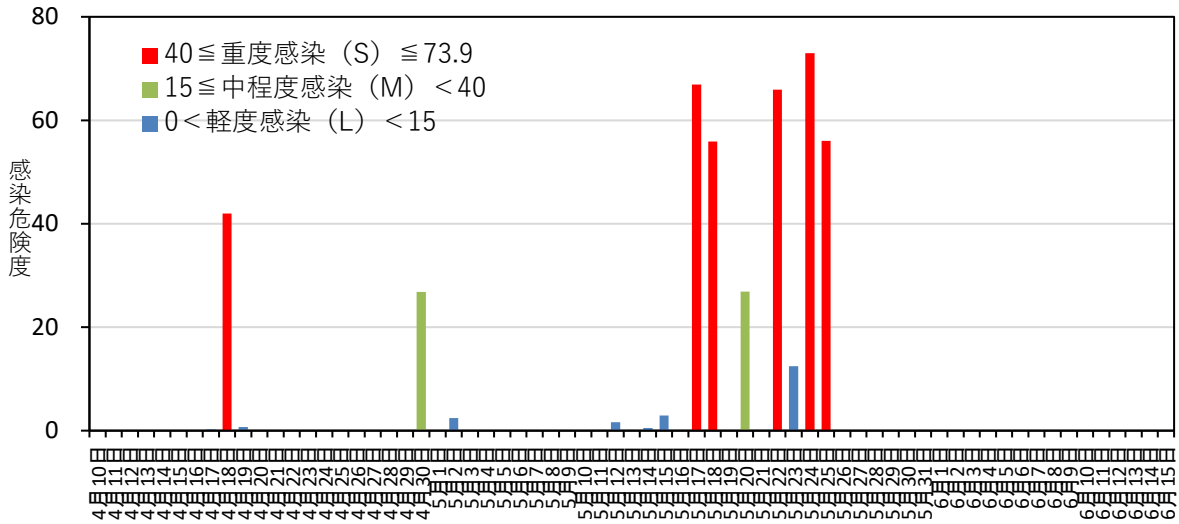

黒星病の感染危険度（板柳） 2021年4月10日～5月26日

月日	感染危険度	月日	感染危険度	月日	感染危険度
4月10日	0.0	5月1日	0.0	6月1日	
4月11日	0.0	5月2日	2.5	6月2日	
4月12日	0.0	5月3日	0.0	6月3日	
4月13日	0.0	5月4日	0.0	6月4日	
4月14日	0.0	5月5日	0.0	6月5日	
4月15日	0.0	5月6日	0.0	6月6日	
4月16日	0.0	5月7日	0.0	6月7日	
4月17日	0.3	5月8日	0.0	6月8日	
4月18日	42.0	5月9日	0.0	6月9日	
4月19日	0.7	5月10日	0.0	6月10日	
4月20日	0.0	5月11日	0.0	6月11日	
4月21日	0.0	5月12日	1.6	6月12日	
4月22日	0.0	5月13日	0.0	6月13日	
4月23日	0.0	5月14日	0.5	6月14日	
4月24日	0.0	5月15日	3.0	6月15日	
4月25日	0.0	5月16日	0.0		
4月26日	0.0	5月17日	66.9		
4月27日	0.0	5月18日	55.9		
4月28日	0.0	5月19日	0.0		
4月29日	0.0	5月20日	26.8		
4月30日	26.8	5月21日	0.0		
		5月22日	65.9		
		5月23日	12.5		
		5月24日	73.0		
		5月25日	56.0		
		5月26日	0.0		
		5月27日			
		5月28日			
		5月29日			
		5月30日			
		5月31日			