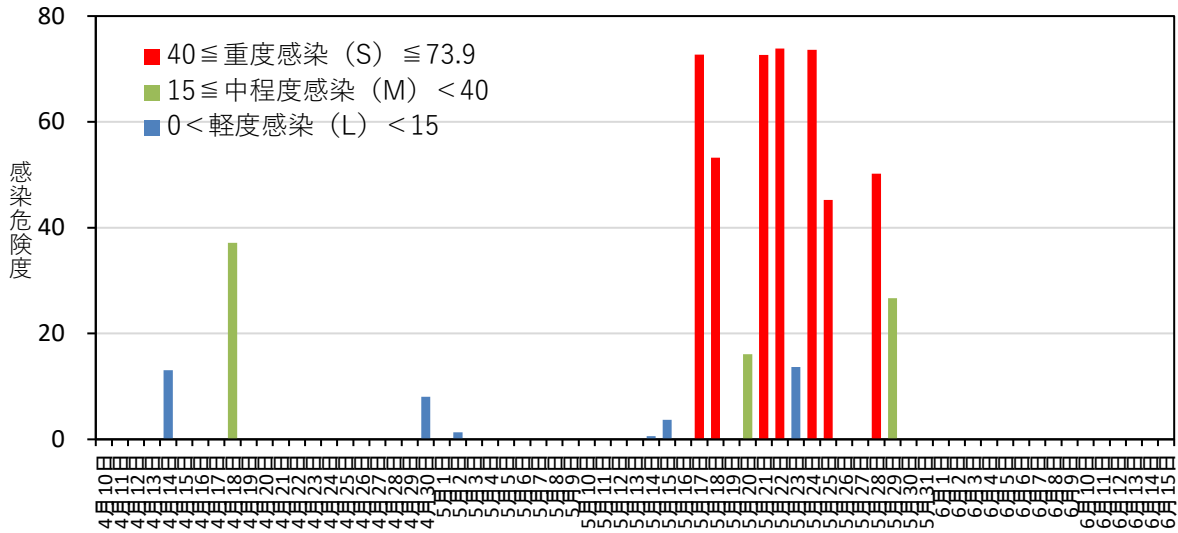

黒星病の感染危険度（弘前） 2021年4月10日～5月31日

月日	感染危険度	月日	感染危険度	月日	感染危険度
4月10日	0.0	5月1日	0.0	6月1日	
4月11日	0.0	5月2日	1.3	6月2日	
4月12日	0.0	5月3日	0.0	6月3日	
4月13日	0.0	5月4日	0.0	6月4日	
4月14日	13.1	5月5日	0.0	6月5日	
4月15日	0.0	5月6日	0.0	6月6日	
4月16日	0.0	5月7日	0.0	6月7日	
4月17日	0.0	5月8日	0.0	6月8日	
4月18日	37.2	5月9日	0.0	6月9日	
4月19日	0.0	5月10日	0.0	6月10日	
4月20日	0.0	5月11日	0.0	6月11日	
4月21日	0.0	5月12日	0.0	6月12日	
4月22日	0.0	5月13日	0.0	6月13日	
4月23日	0.0	5月14日	0.6	6月14日	
4月24日	0.0	5月15日	3.7	6月15日	
4月25日	0.0	5月16日	0.0		
4月26日	0.0	5月17日	72.7		
4月27日	0.0	5月18日	53.2		
4月28日	0.0	5月19日	0.0		
4月29日	0.0	5月20日	16.1		
4月30日	8.1	5月21日	72.6		
		5月22日	73.9		
		5月23日	13.7		
		5月24日	73.6		
		5月25日	45.2		
		5月26日	0.0		
		5月27日	0.0		
		5月28日	50.2		
		5月29日	26.7		
		5月30日	0.0		
		5月31日	0.0		