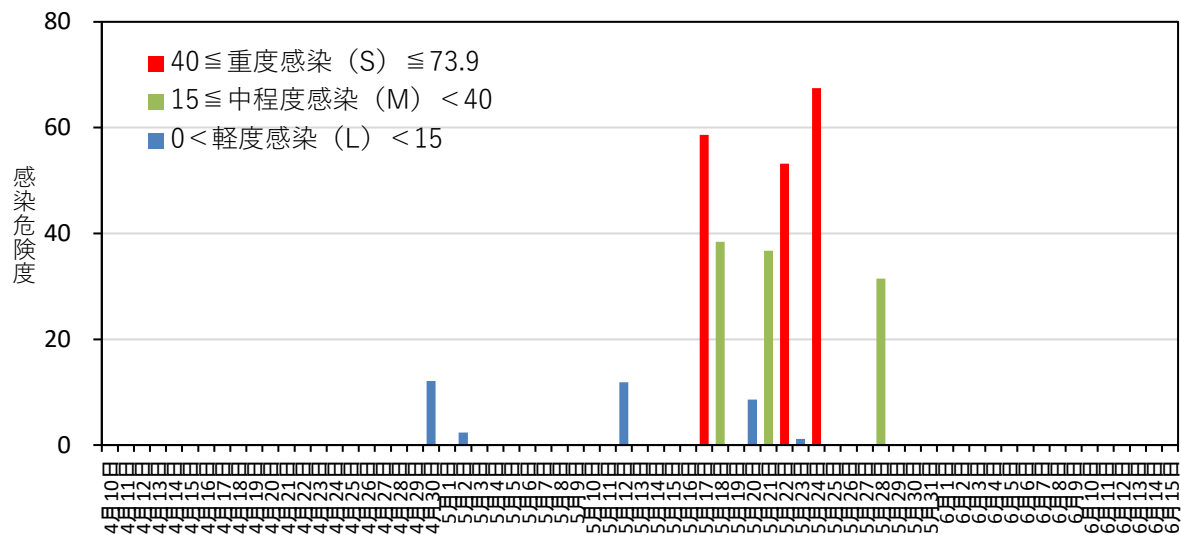

黒星病の感染危険度（黒石） 2021年4月10日～6月3日

月日	感染危険度	月日	感染危険度	月日	感染危険度
4月10日	0.0	5月1日	0.0	6月1日	0.0
4月11日	0.0	5月2日	2.4	6月2日	0.0
4月12日	0.0	5月3日	0.0	6月3日	0.0
4月13日	0.0	5月4日	0.0	6月4日	
4月14日	0.0	5月5日	0.0	6月5日	
4月15日	0.0	5月6日	0.0	6月6日	
4月16日	0.0	5月7日	0.0	6月7日	
4月17日	0.0	5月8日	0.0	6月8日	
4月18日	0.2	5月9日	0.0	6月9日	
4月19日	0.0	5月10日	0.0	6月10日	
4月20日	0.0	5月11日	0.0	6月11日	
4月21日	0.0	5月12日	11.8	6月12日	
4月22日	0.0	5月13日	0.0	6月13日	
4月23日	0.0	5月14日	0.0	6月14日	
4月24日	0.0	5月15日	0.0	6月15日	
4月25日	0.0	5月16日	0.0		
4月26日	0.0	5月17日	58.6		
4月27日	0.0	5月18日	38.5		
4月28日	0.0	5月19日	0.0		
4月29日	0.0	5月20日	8.6		
4月30日	12.1	5月21日	36.7		
		5月22日	53.2		
		5月23日	1.2		
		5月24日	67.5		
		5月25日	0.0		
		5月26日	0.0		
		5月27日	0.0		
		5月28日	31.5		
		5月29日	0.0		
		5月30日	0.0		
		5月31日	0.0		