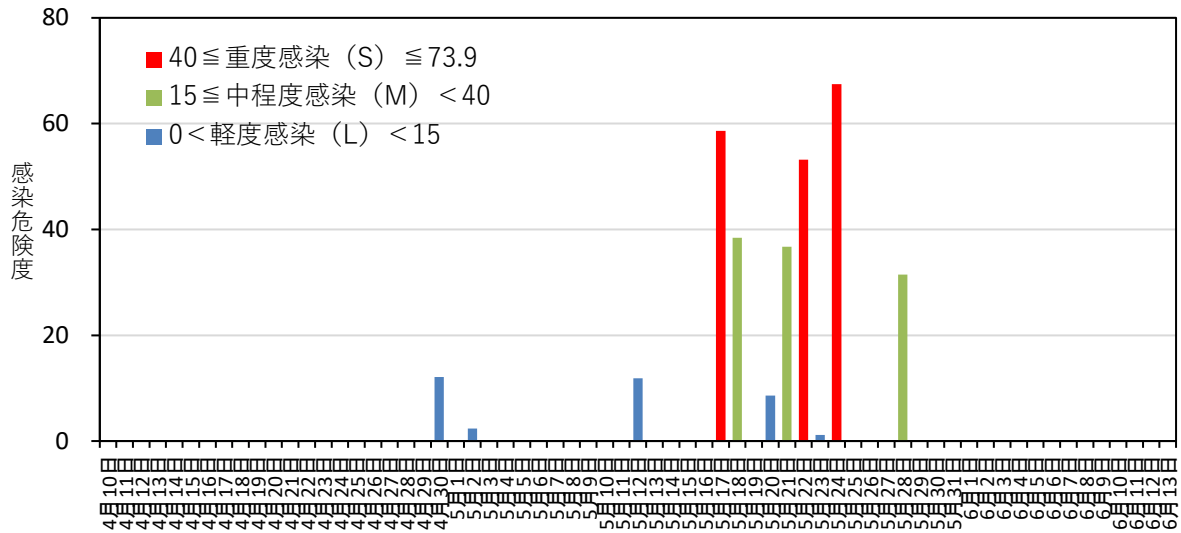

黒星病の感染危険度（黒石） 2021年4月10日～6月13日

月日	感染危険度	月日	感染危険度	月日	感染危険度
4月10日	0.0	5月1日	0.0	6月1日	0.0
4月11日	0.0	5月2日	2.4	6月2日	0.0
4月12日	0.0	5月3日	0.0	6月3日	0.0
4月13日	0.0	5月4日	0.0	6月4日	0.0
4月14日	0.0	5月5日	0.0	6月5日	0.0
4月15日	0.0	5月6日	0.0	6月6日	0.0
4月16日	0.0	5月7日	0.0	6月7日	0.0
4月17日	0.0	5月8日	0.0	6月8日	0.0
4月18日	0.2	5月9日	0.0	6月9日	0.0
4月19日	0.0	5月10日	0.0	6月10日	0.0
4月20日	0.0	5月11日	0.0	6月11日	0.0
4月21日	0.0	5月12日	11.8	6月12日	0.0
4月22日	0.0	5月13日	0.0	6月13日	0.0
4月23日	0.0	5月14日	0.0		
4月24日	0.0	5月15日	0.0		
4月25日	0.0	5月16日	0.0		
4月26日	0.0	5月17日	58.6		
4月27日	0.0	5月18日	38.5		
4月28日	0.0	5月19日	0.0		
4月29日	0.0	5月20日	8.6		
4月30日	12.1	5月21日	36.7		
		5月22日	53.2		
		5月23日	1.2		
		5月24日	67.5		
		5月25日	0.0		
		5月26日	0.0		
		5月27日	0.0		
		5月28日	31.5		
		5月29日	0.0		
		5月30日	0.0		
		5月31日	0.0		