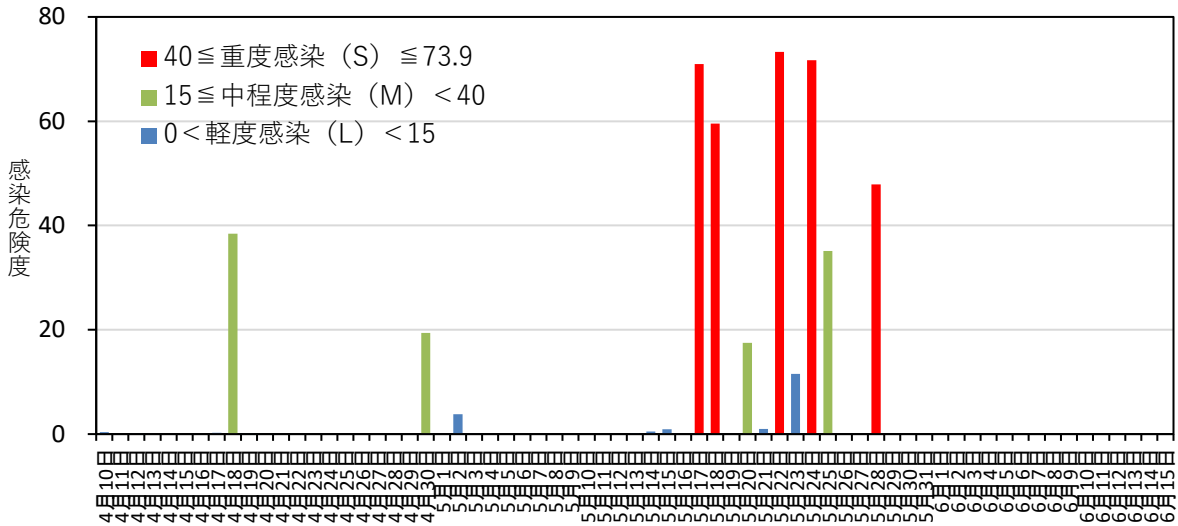

黒星病の感染危険度（浪岡） 2021年4月10日～6月2日

月日	感染危険度	月日	感染危険度	月日	感染危険度
4月10日	0.4	5月1日	0.0	6月1日	0.0
4月11日	0.0	5月2日	3.8	6月2日	0.0
4月12日	0.0	5月3日	0.0	6月3日	
4月13日	0.0	5月4日	0.0	6月4日	
4月14日	0.0	5月5日	0.0	6月5日	
4月15日	0.0	5月6日	0.0	6月6日	
4月16日	0.0	5月7日	0.0	6月7日	
4月17日	0.2	5月8日	0.0	6月8日	
4月18日	38.4	5月9日	0.0	6月9日	
4月19日	0.1	5月10日	0.0	6月10日	
4月20日	0.0	5月11日	0.0	6月11日	
4月21日	0.0	5月12日	0.0	6月12日	
4月22日	0.0	5月13日	0.1	6月13日	
4月23日	0.0	5月14日	0.5	6月14日	
4月24日	0.0	5月15日	0.9	6月15日	
4月25日	0.0	5月16日	0.0		
4月26日	0.0	5月17日	70.9		
4月27日	0.0	5月18日	59.6		
4月28日	0.0	5月19日	0.0		
4月29日	0.0	5月20日	17.5		
4月30日	19.4	5月21日	1.0		
		5月22日	73.3		
		5月23日	11.5		
		5月24日	71.7		
		5月25日	35.1		
		5月26日	0.0		
		5月27日	0.0		
		5月28日	47.9		
		5月29日	0.0		
		5月30日	0.0		
		5月31日	0.0		