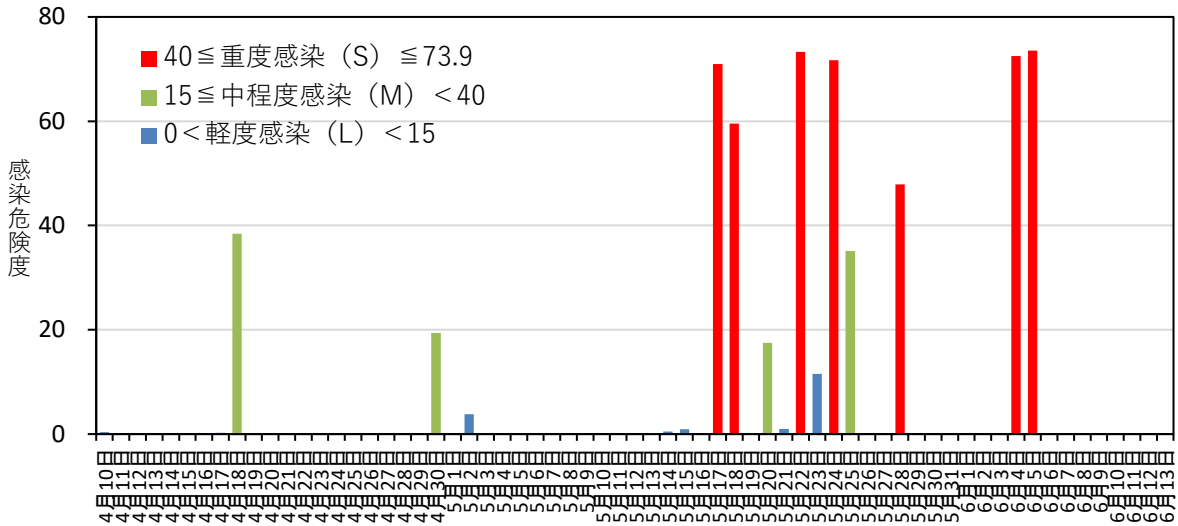

黒星病の感染危険度（浪岡） 2021年4月10日～6月13日

月日	感染危険度	月日	感染危険度	月日	感染危険度
4月10日	0.4	5月1日	0.0	6月1日	0.0
4月11日	0.0	5月2日	3.8	6月2日	0.0
4月12日	0.0	5月3日	0.0	6月3日	0.0
4月13日	0.0	5月4日	0.0	6月4日	72.5
4月14日	0.0	5月5日	0.0	6月5日	73.5
4月15日	0.0	5月6日	0.0	6月6日	0.0
4月16日	0.0	5月7日	0.0	6月7日	0.0
4月17日	0.2	5月8日	0.0	6月8日	0.0
4月18日	38.4	5月9日	0.0	6月9日	0.0
4月19日	0.1	5月10日	0.0	6月10日	0.0
4月20日	0.0	5月11日	0.0	6月11日	0.0
4月21日	0.0	5月12日	0.0	6月12日	0.0
4月22日	0.0	5月13日	0.1	6月13日	0.0
4月23日	0.0	5月14日	0.5		
4月24日	0.0	5月15日	0.9		
4月25日	0.0	5月16日	0.0		
4月26日	0.0	5月17日	70.9		
4月27日	0.0	5月18日	59.6		
4月28日	0.0	5月19日	0.0		
4月29日	0.0	5月20日	17.5		
4月30日	19.4	5月21日	1.0		
		5月22日	73.3		
		5月23日	11.5		
		5月24日	71.7		
		5月25日	35.1		
		5月26日	0.0		
		5月27日	0.0		
		5月28日	47.9		
		5月29日	0.0		
		5月30日	0.0		
		5月31日	0.0		