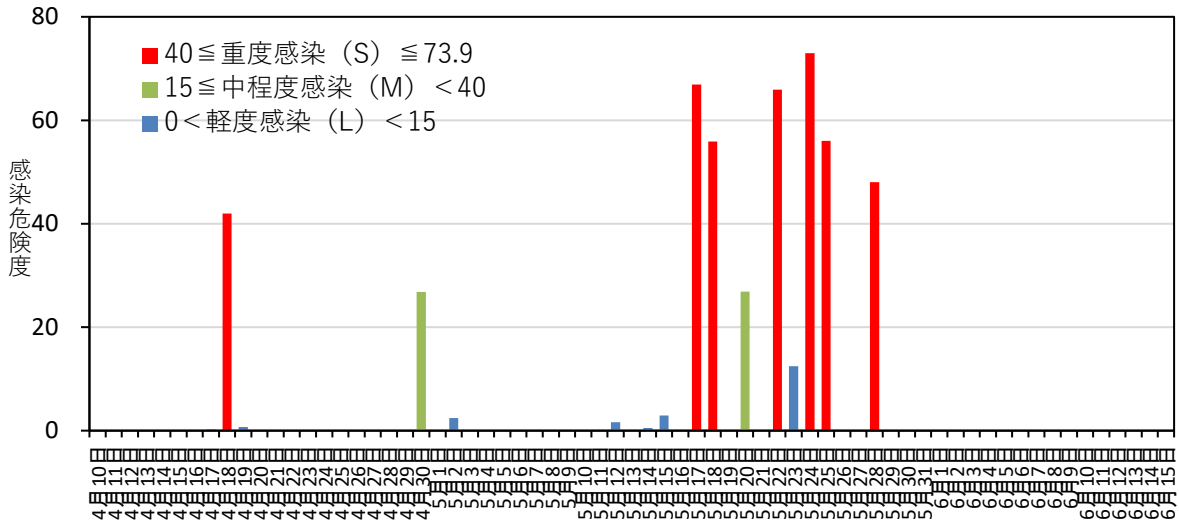

黒星病の感染危険度（板柳） 2021年4月10日～6月2日

月日	感染危険度	月日	感染危険度	月日	感染危険度
4月10日	0.0	5月1日	0.0	6月1日	0.0
4月11日	0.0	5月2日	2.5	6月2日	0.0
4月12日	0.0	5月3日	0.0	6月3日	
4月13日	0.0	5月4日	0.0	6月4日	
4月14日	0.0	5月5日	0.0	6月5日	
4月15日	0.0	5月6日	0.0	6月6日	
4月16日	0.0	5月7日	0.0	6月7日	
4月17日	0.3	5月8日	0.0	6月8日	
4月18日	42.0	5月9日	0.0	6月9日	
4月19日	0.7	5月10日	0.0	6月10日	
4月20日	0.0	5月11日	0.0	6月11日	
4月21日	0.0	5月12日	1.6	6月12日	
4月22日	0.0	5月13日	0.0	6月13日	
4月23日	0.0	5月14日	0.5	6月14日	
4月24日	0.0	5月15日	3.0	6月15日	
4月25日	0.0	5月16日	0.0		
4月26日	0.0	5月17日	66.9		
4月27日	0.0	5月18日	55.9		
4月28日	0.0	5月19日	0.0		
4月29日	0.0	5月20日	26.8		
4月30日	26.8	5月21日	0.0		
		5月22日	65.9		
		5月23日	12.5		
		5月24日	73.0		
		5月25日	56.0		
		5月26日	0.0		
		5月27日	0.0		
		5月28日	48.1		
		5月29日	0.0		
		5月30日	0.0		
		5月31日	0.0		