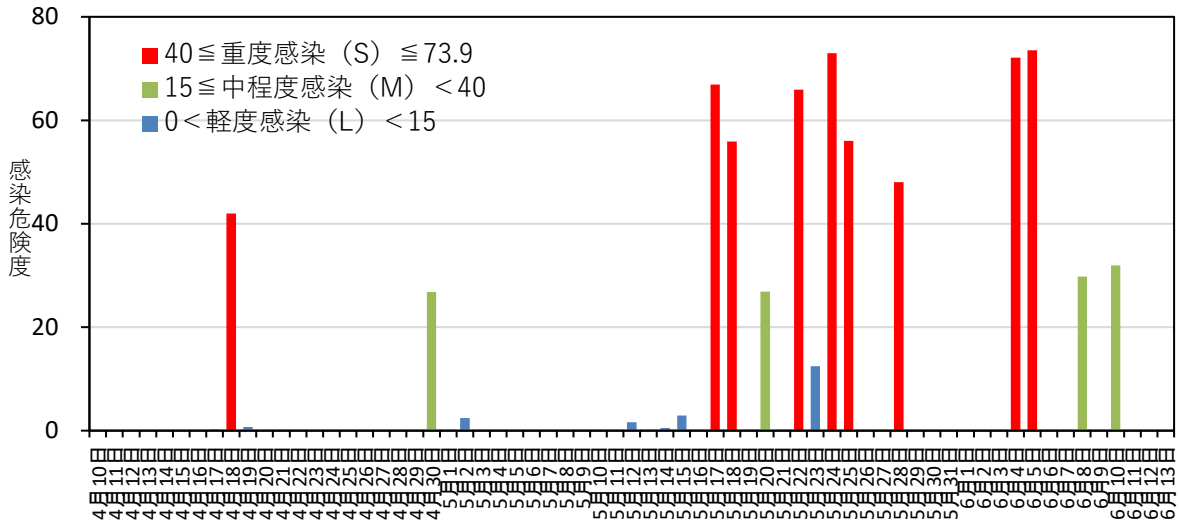

黒星病の感染危険度（板柳） 2021年4月10日～6月13日

月日	感染危険度	月日	感染危険度	月日	感染危険度
4月10日	0.0	5月1日	0.0	6月1日	0.0
4月11日	0.0	5月2日	2.5	6月2日	0.0
4月12日	0.0	5月3日	0.0	6月3日	0.0
4月13日	0.0	5月4日	0.0	6月4日	72.1
4月14日	0.0	5月5日	0.0	6月5日	73.6
4月15日	0.0	5月6日	0.0	6月6日	0.0
4月16日	0.0	5月7日	0.0	6月7日	0.0
4月17日	0.3	5月8日	0.0	6月8日	29.8
4月18日	42.0	5月9日	0.0	6月9日	0.0
4月19日	0.7	5月10日	0.0	6月10日	32.0
4月20日	0.0	5月11日	0.0	6月11日	0.0
4月21日	0.0	5月12日	1.6	6月12日	0.0
4月22日	0.0	5月13日	0.0	6月13日	0.0
4月23日	0.0	5月14日	0.5		
4月24日	0.0	5月15日	3.0		
4月25日	0.0	5月16日	0.0		
4月26日	0.0	5月17日	66.9		
4月27日	0.0	5月18日	55.9		
4月28日	0.0	5月19日	0.0		
4月29日	0.0	5月20日	26.8		
4月30日	26.8	5月21日	0.0		
		5月22日	65.9		
		5月23日	12.5		
		5月24日	73.0		
		5月25日	56.0		
		5月26日	0.0		
		5月27日	0.0		
		5月28日	48.1		
		5月29日	0.0		
		5月30日	0.0		
		5月31日	0.0		