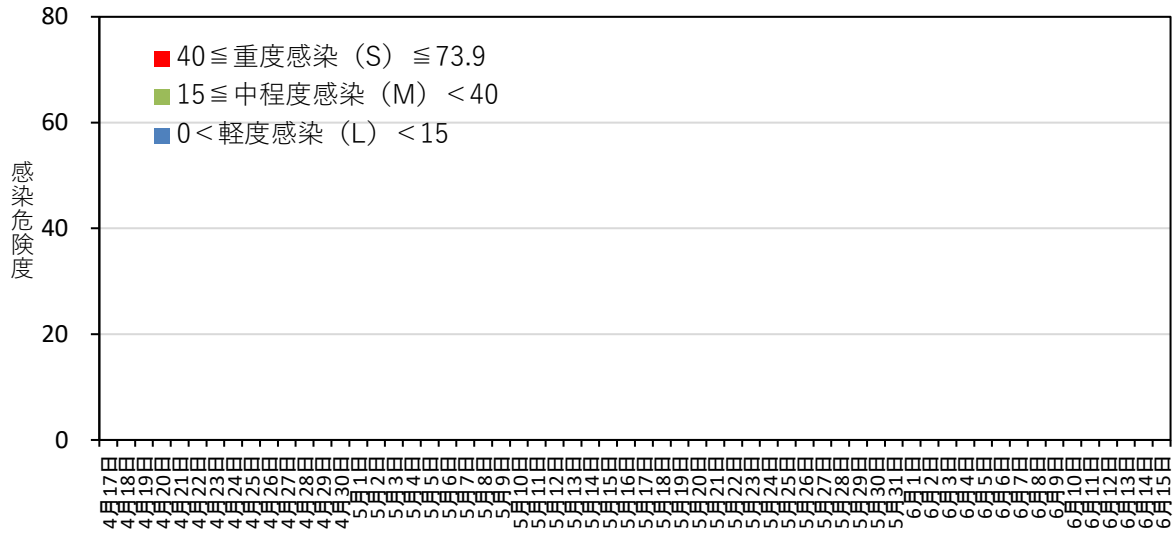

黒星病の感染危険度（黒石） 2022年4月17日～4月24日

月日	感染危険度	月日	感染危険度	月日	感染危険度
4月17日	0.0	5月1日		6月1日	
4月18日	0.0	5月2日		6月2日	
4月19日	0.0	5月3日		6月3日	
4月20日	0.0	5月4日		6月4日	
4月21日	0.0	5月5日		6月5日	
4月22日	0.0	5月6日		6月6日	
4月23日	0.0	5月7日		6月7日	
4月24日	0.0	5月8日		6月8日	
4月25日		5月9日		6月9日	
4月26日		5月10日		6月10日	
4月27日		5月11日		6月11日	
4月28日		5月12日		6月12日	
4月29日		5月13日		6月13日	
4月30日		5月14日		6月14日	
		5月15日		6月15日	
		5月16日			
		5月17日			
		5月18日			
		5月19日			
		5月20日			
		5月21日			
		5月22日			
		5月23日			
		5月24日			
		5月25日			
		5月26日			
		5月27日			
		5月28日			
		5月29日			
		5月30日			
		5月31日			