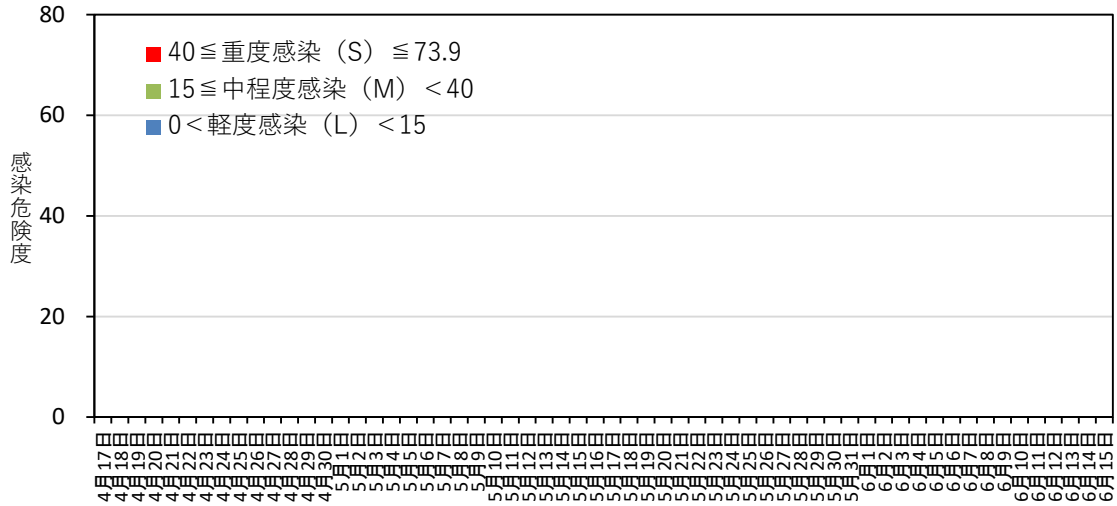

黒星病の感染危険度（黒石） 2022年 4月17日～ 4月27日

月日	感染危険度	月日	感染危険度	月日	感染危険度
4月17日	0.0	5月1日		6月1日	
4月18日	0.0	5月2日		6月2日	
4月19日	0.0	5月3日		6月3日	
4月20日	0.0	5月4日		6月4日	
4月21日	0.0	5月5日		6月5日	
4月22日	0.0	5月6日		6月6日	
4月23日	0.0	5月7日		6月7日	
4月24日	0.0	5月8日		6月8日	
4月25日	0.0	5月9日		6月9日	
4月26日	0.0	5月10日		6月10日	
4月27日	0.0	5月11日		6月11日	
4月28日		5月12日		6月12日	
4月29日		5月13日		6月13日	
4月30日		5月14日		6月14日	
		5月15日		6月15日	
		5月16日			
		5月17日			
		5月18日			
		5月19日			
		5月20日			
		5月21日			
		5月22日			
		5月23日			
		5月24日			
		5月25日			
		5月26日			
		5月27日			
		5月28日			
		5月29日			
		5月30日			
		5月31日			