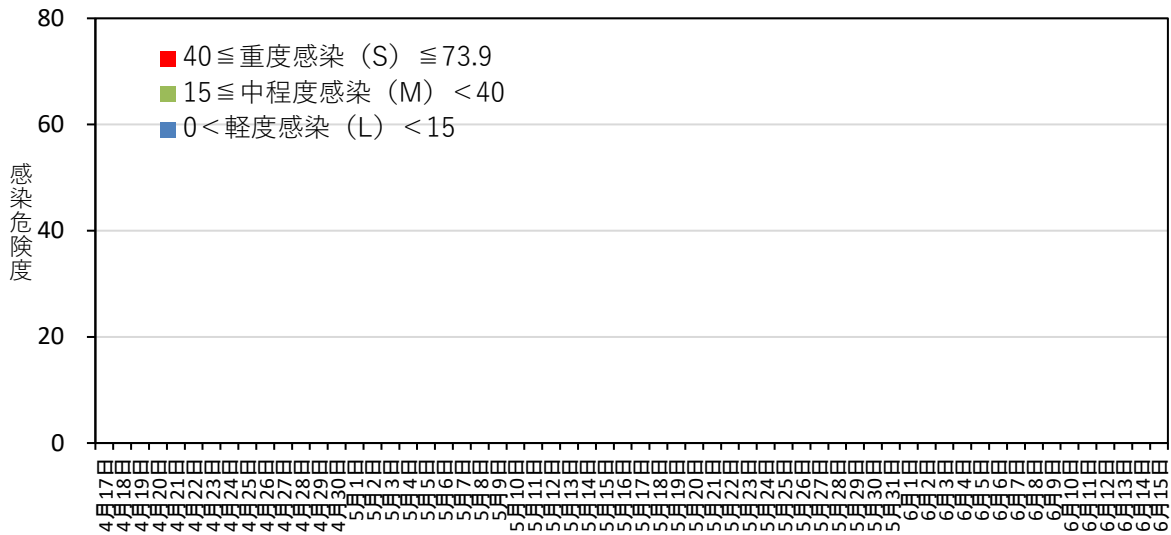

黒星病の感染危険度（五戸） 2022年4月17日～4月24日

月日	感染危険度	月日	感染危険度	月日	感染危険度
4月17日	0.0	5月1日		6月1日	
4月18日	0.0	5月2日		6月2日	
4月19日	0.0	5月3日		6月3日	
4月20日	0.0	5月4日		6月4日	
4月21日	0.0	5月5日		6月5日	
4月22日	0.0	5月6日		6月6日	
4月23日	0.0	5月7日		6月7日	
4月24日	0.0	5月8日		6月8日	
4月25日		5月9日		6月9日	
4月26日		5月10日		6月10日	
4月27日		5月11日		6月11日	
4月28日		5月12日		6月12日	
4月29日		5月13日		6月13日	
4月30日		5月14日		6月14日	
		5月15日		6月15日	
		5月16日			
		5月17日			
		5月18日			
		5月19日			
		5月20日			
		5月21日			
		5月22日			
		5月23日			
		5月24日			
		5月25日			
		5月26日			
		5月27日			
		5月28日			
		5月29日			
		5月30日			
		5月31日			