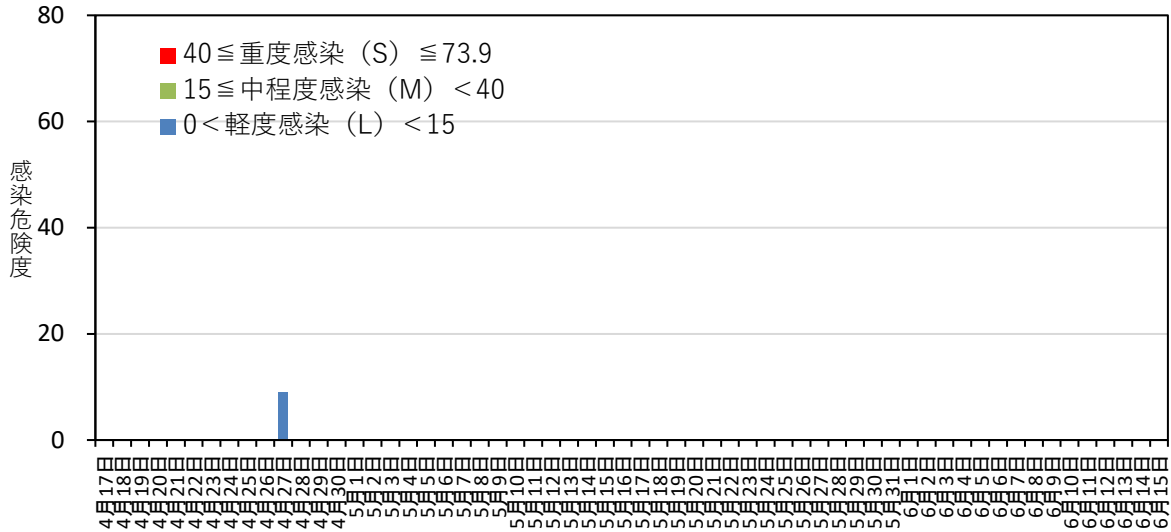

黒星病の感染危険度（五戸） 2022年4月17日～4月27日

月日	感染危険度	月日	感染危険度	月日	感染危険度
4月17日	0.0	5月1日		6月1日	
4月18日	0.0	5月2日		6月2日	
4月19日	0.0	5月3日		6月3日	
4月20日	0.0	5月4日		6月4日	
4月21日	0.0	5月5日		6月5日	
4月22日	0.0	5月6日		6月6日	
4月23日	0.0	5月7日		6月7日	
4月24日	0.0	5月8日		6月8日	
4月25日	0.0	5月9日		6月9日	
4月26日	0.0	5月10日		6月10日	
4月27日	9.0	5月11日		6月11日	
4月28日		5月12日		6月12日	
4月29日		5月13日		6月13日	
4月30日		5月14日		6月14日	
		5月15日		6月15日	
		5月16日			
		5月17日			
		5月18日			
		5月19日			
		5月20日			
		5月21日			
		5月22日			
		5月23日			
		5月24日			
		5月25日			
		5月26日			
		5月27日			
		5月28日			
		5月29日			
		5月30日			
		5月31日			