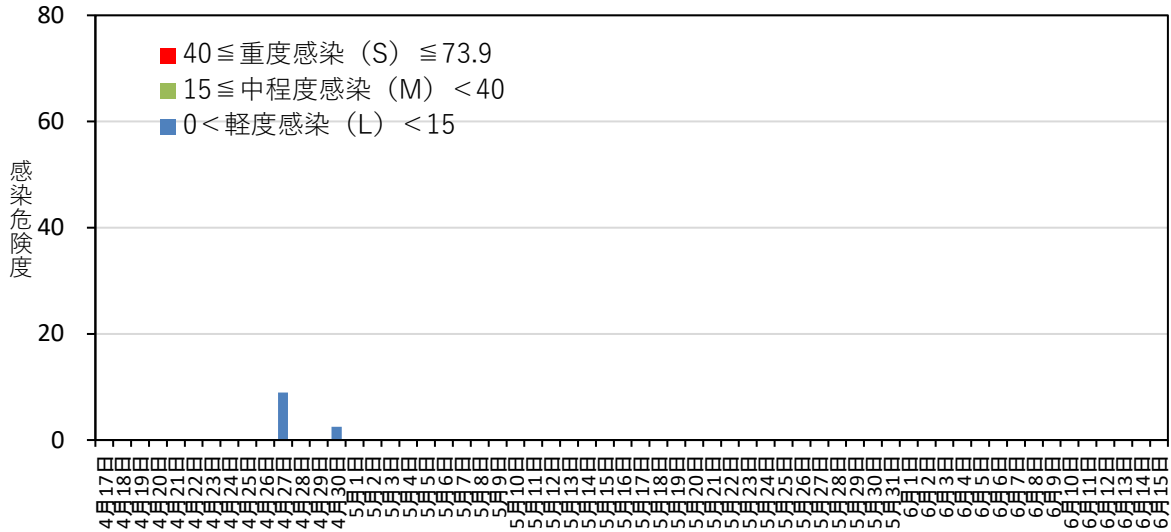

黒星病の感染危険度（五戸） 2022年4月17日～5月8日

月日	感染危険度	月日	感染危険度	月日	感染危険度
4月17日	0.0	5月1日	0.0	6月1日	
4月18日	0.0	5月2日	0.0	6月2日	
4月19日	0.0	5月3日	0.0	6月3日	
4月20日	0.0	5月4日	0.0	6月4日	
4月21日	0.0	5月5日	0.0	6月5日	
4月22日	0.0	5月6日	0.0	6月6日	
4月23日	0.0	5月7日	0.0	6月7日	
4月24日	0.0	5月8日	0.0	6月8日	
4月25日	0.0	5月9日		6月9日	
4月26日	0.0	5月10日		6月10日	
4月27日	9.0	5月11日		6月11日	
4月28日	0.0	5月12日		6月12日	
4月29日	0.0	5月13日		6月13日	
4月30日	2.5	5月14日		6月14日	
		5月15日		6月15日	
		5月16日			
		5月17日			
		5月18日			
		5月19日			
		5月20日			
		5月21日			
		5月22日			
		5月23日			
		5月24日			
		5月25日			
		5月26日			
		5月27日			
		5月28日			
		5月29日			
		5月30日			
		5月31日			