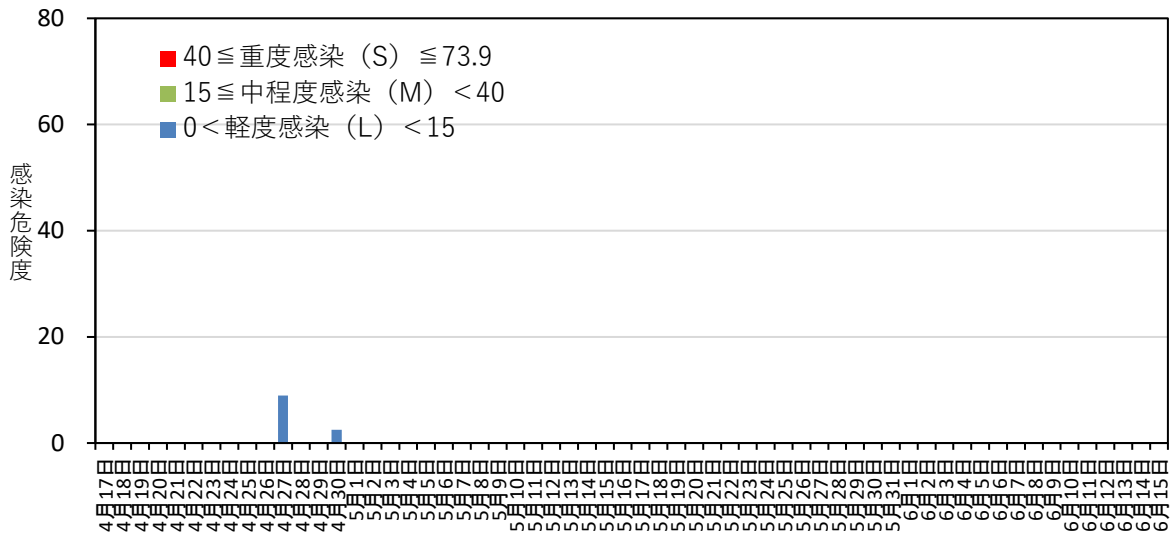

黒星病の感染危険度（五戸） 2022年4月17日～5月11日

月日	感染危険度	月日	感染危険度	月日	感染危険度
4月17日	0.0	5月1日	0.0	6月1日	
4月18日	0.0	5月2日	0.0	6月2日	
4月19日	0.0	5月3日	0.0	6月3日	
4月20日	0.0	5月4日	0.0	6月4日	
4月21日	0.0	5月5日	0.0	6月5日	
4月22日	0.0	5月6日	0.0	6月6日	
4月23日	0.0	5月7日	0.0	6月7日	
4月24日	0.0	5月8日	0.0	6月8日	
4月25日	0.0	5月9日	0.0	6月9日	
4月26日	0.0	5月10日	0.0	6月10日	
4月27日	9.0	5月11日	0.0	6月11日	
4月28日	0.0	5月12日		6月12日	
4月29日	0.0	5月13日		6月13日	
4月30日	2.5	5月14日		6月14日	
		5月15日		6月15日	
		5月16日			
		5月17日			
		5月18日			
		5月19日			
		5月20日			
		5月21日			
		5月22日			
		5月23日			
		5月24日			
		5月25日			
		5月26日			
		5月27日			
		5月28日			
		5月29日			
		5月30日			
		5月31日			