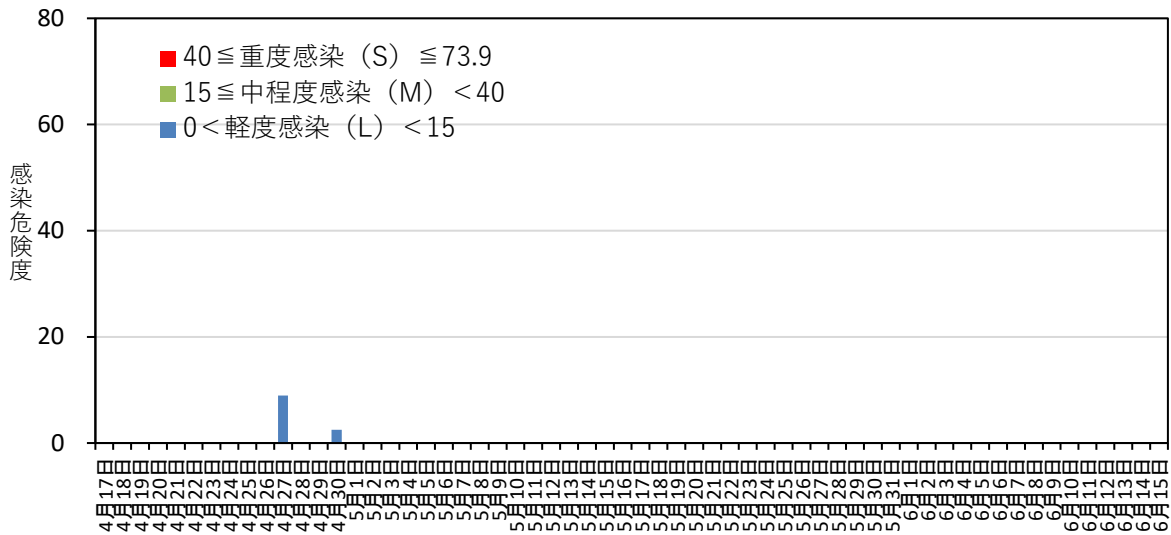

黒星病の感染危険度（五戸） 2022年4月17日～5月1日

月日	感染危険度	月日	感染危険度	月日	感染危険度
4月17日	0.0	5月1日	0.0	6月1日	
4月18日	0.0	5月2日		6月2日	
4月19日	0.0	5月3日		6月3日	
4月20日	0.0	5月4日		6月4日	
4月21日	0.0	5月5日		6月5日	
4月22日	0.0	5月6日		6月6日	
4月23日	0.0	5月7日		6月7日	
4月24日	0.0	5月8日		6月8日	
4月25日	0.0	5月9日		6月9日	
4月26日	0.0	5月10日		6月10日	
4月27日	9.0	5月11日		6月11日	
4月28日	0.0	5月12日		6月12日	
4月29日	0.0	5月13日		6月13日	
4月30日	2.5	5月14日		6月14日	
		5月15日		6月15日	
		5月16日			
		5月17日			
		5月18日			
		5月19日			
		5月20日			
		5月21日			
		5月22日			
		5月23日			
		5月24日			
		5月25日			
		5月26日			
		5月27日			
		5月28日			
		5月29日			
		5月30日			
		5月31日			