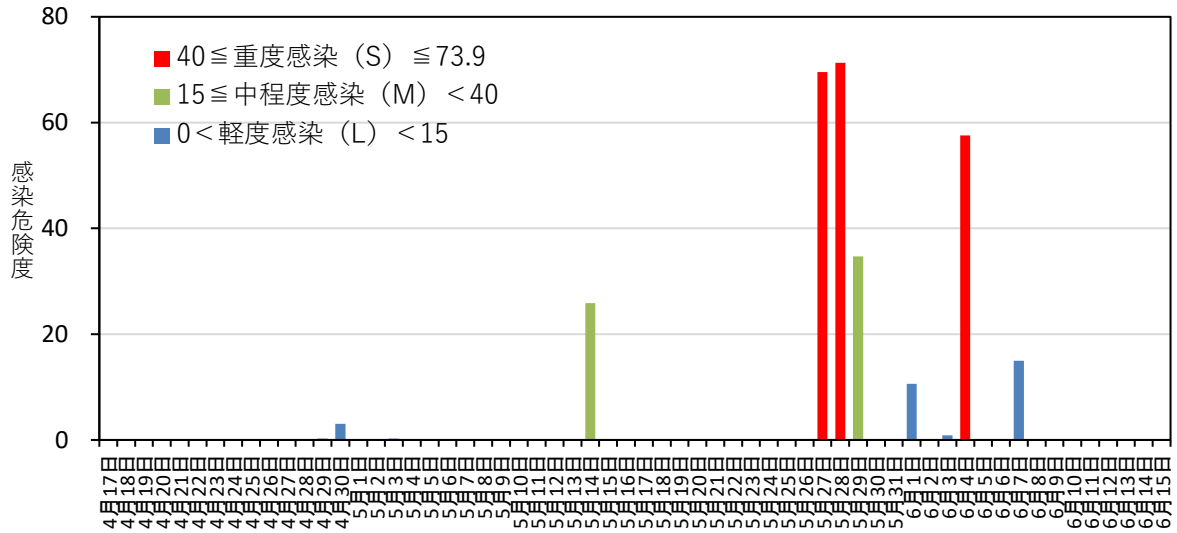

黒星病の感染危険度（黒石） 2022年4月17日～6月8日

月日	感染危険度	月日	感染危険度	月日	感染危険度
4月17日	0.0	5月1日	0.0	6月1日	10.6
4月18日	0.0	5月2日	0.0	6月2日	0.0
4月19日	0.0	5月3日	0.2	6月3日	0.9
4月20日	0.0	5月4日	0.0	6月4日	57.6
4月21日	0.0	5月5日	0.0	6月5日	0.0
4月22日	0.0	5月6日	0.0	6月6日	0.0
4月23日	0.0	5月7日	0.0	6月7日	15.0
4月24日	0.0	5月8日	0.0	6月8日	0.0
4月25日	0.0	5月9日	0.0	6月9日	
4月26日	0.0	5月10日	0.0	6月10日	
4月27日	0.0	5月11日	0.0	6月11日	
4月28日	0.0	5月12日	0.0	6月12日	
4月29日	0.3	5月13日	0.0	6月13日	
4月30日	3.0	5月14日	25.9	6月14日	
		5月15日	0.0	6月15日	
		5月16日	0.0		
		5月17日	0.0		
		5月18日	0.0		
		5月19日	0.0		
		5月20日	0.0		
		5月21日	0.0		
		5月22日	0.0		
		5月23日	0.0		
		5月24日	0.0		
		5月25日	0.0		
		5月26日	0.0		
		5月27日	69.5		
		5月28日	71.3		
		5月29日	34.7		
		5月30日	0.0		
		5月31日	0.0		